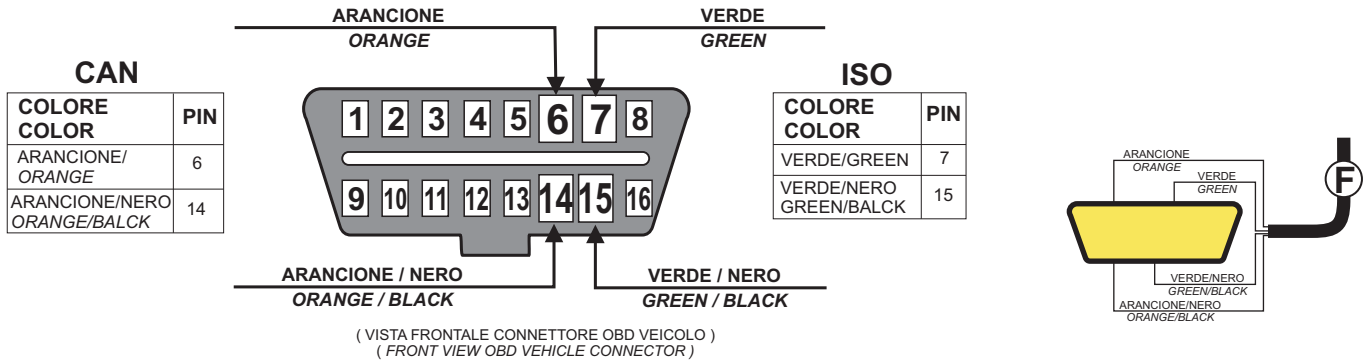

AJ-500

Sequential Injection System for Direct Injection System

Schema Elettrico - Electric Wiring

Unità Centrale
Central Unit

**COLLEGAMENTO PRESA OBD
CONNECTION TO OBD PLUG**

2 - A

! Se non si collega presa OBD la centralina gas lavora come normale centralina non OBD
If you not connect the ODB plug, the ECU works as a system not OBD

! N.B. lasciare isolati i cavi in caso di mancanza del contatto nel connettore OBD veicolo
N.B. In case some contacts in the OBD connector are not present, keep the relevant cables insulated

**SCHEMI DI COLLEGAMENTO SENSORI DI LIVELLO
LEVEL SENSORS WIRING DIAGRAM**