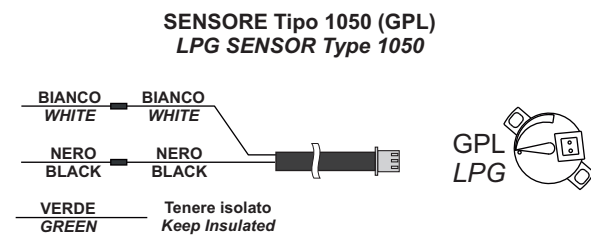

**SCHEMI DI COLLEGAMENTO SENSORI DI LIVELLO
LEVEL SENSORS WIRING DIAGRAM**

2 - B