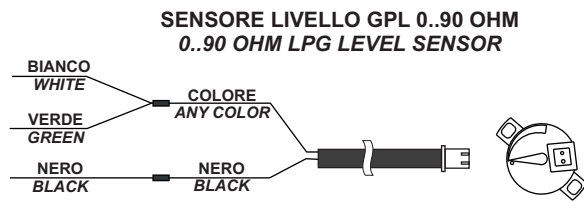

**SCHEMI DI COLLEGAMENTO SENSORI DI LIVELLO
LEVEL SENSORS WIRING DIAGRAM**

2 - B