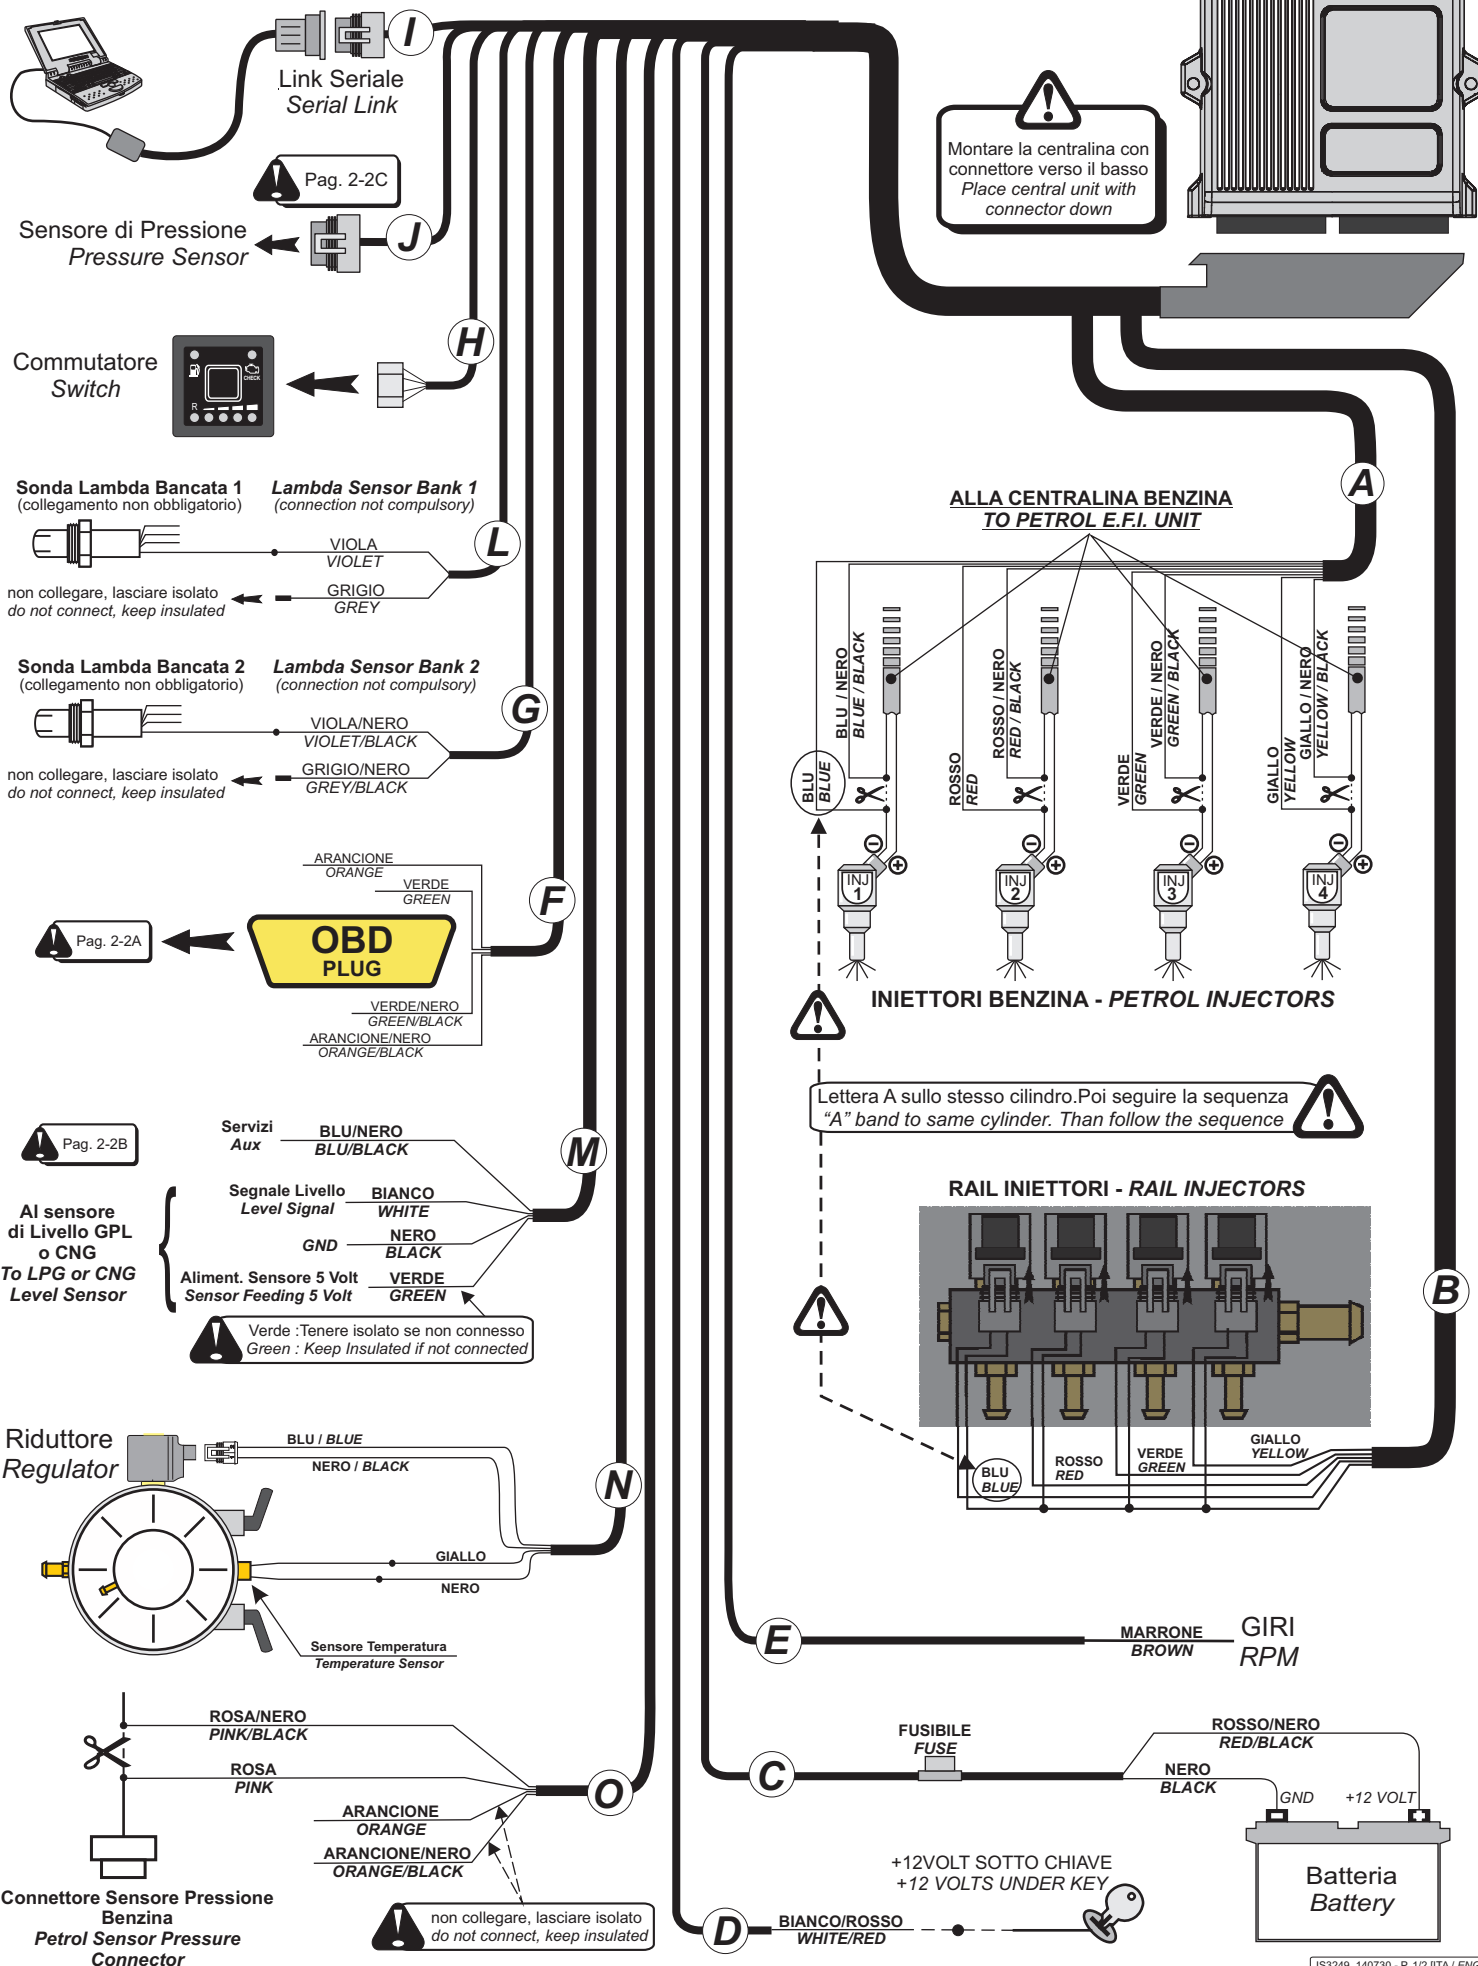

AJ-500

Sequential Injection System for Direct Injection System

Schema Elettrico - Electric Wiring

Unità Centrale
Central Unit

**COLLEGAMENTO PRESA OBD
CONNECTION TO OBD PLUG**

2 - A

! Se non si collega presa OBD la centralina gas lavora come normale centralina non OBD
If you not connect the ODB plug, the ECU works as a system not OBD

! N.B. lasciare isolati i cavi in caso di mancanza del contatto nel connettore OBD veicolo
N.B. In case some contacts in the OBD connector are not present, keep the relevant cables insulated

**SCHEMI DI COLLEGAMENTO SENSORI DI LIVELLO
LEVEL SENSORS WIRING DIAGRAM**

2 - B

**SCHEMA COLLEGAMENTO SERVIZI
SERVICES WIRING DIAGRAM**

**COLLEGAMENTO SENSORE PRESSIONE
PRESSURE SENSOR INSTALLATION**

2 - C

! Montare lontano da fonti di calore (motore, catalizzatore, ecc...)
Install away from heat sources (engine, catalyst, etc...)