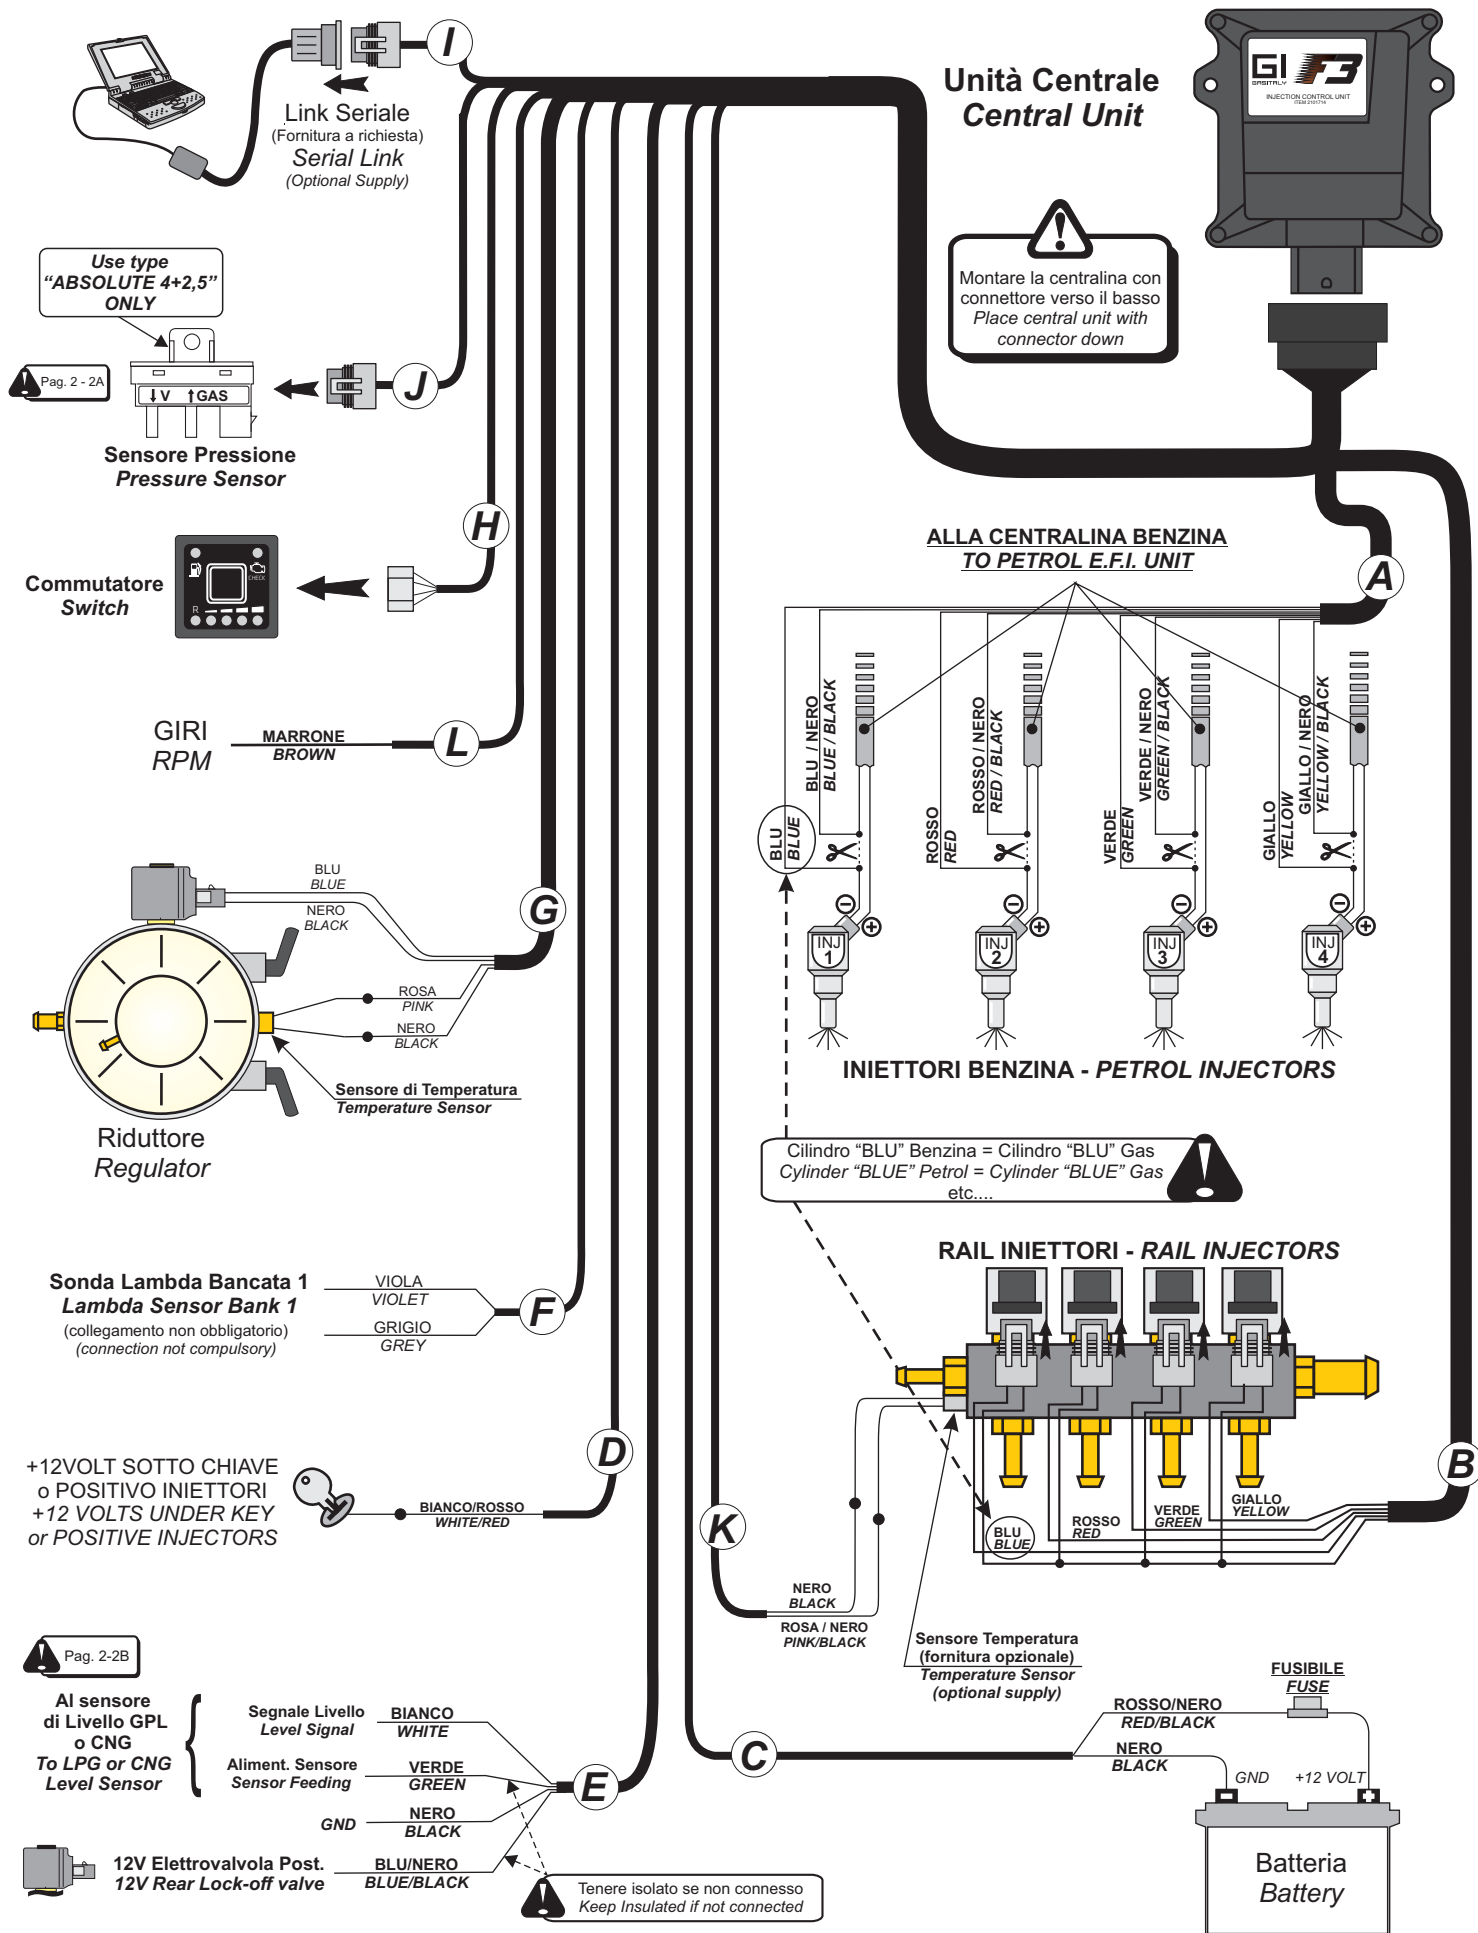

4Cyl

GI

GASITALY

Sequential Injection System Schema Elettrico - Electric Wiring

COLLEGAMENTO SENSORE PRESSIONE
PRESSURE SENSOR INSTALLATION

2 - A

SCHEMI DI COLLEGAMENTO SENSORI DI LIVELLO
LEVEL SENSORS WIRING DIAGRAM

2 - B