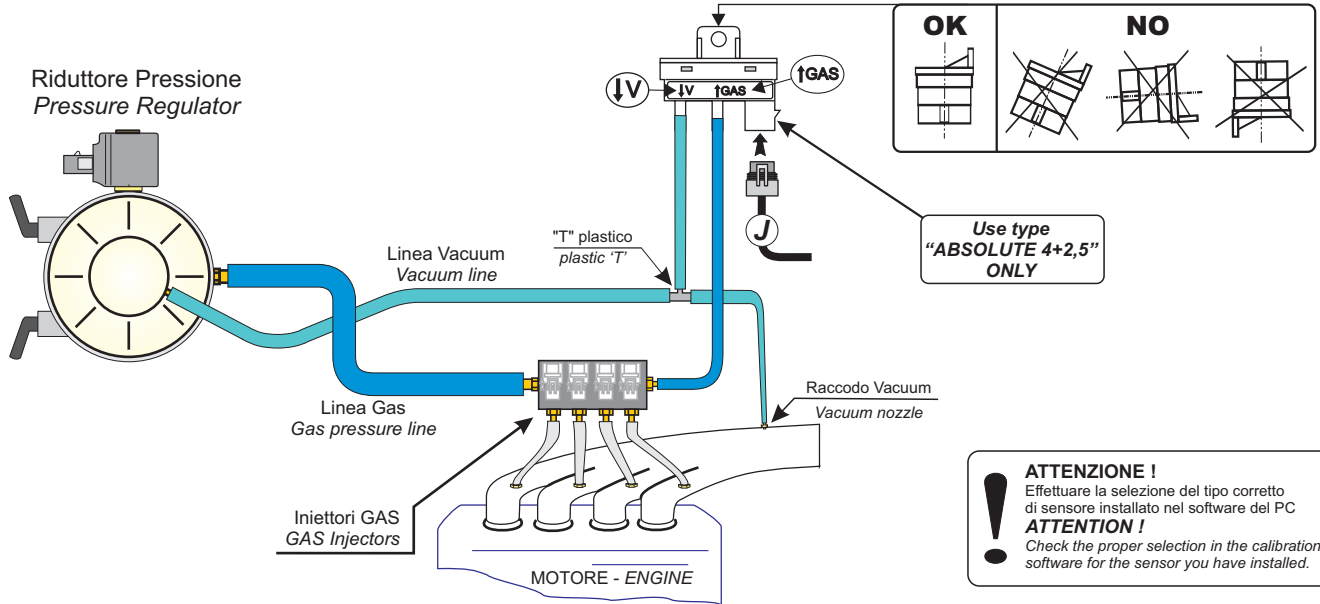

4Cyl

GI

GASITALY

Sequential Injection System Schema Elettrico - Electric Wiring

COLLEGAMENTO SENSORE PRESSIONE
PRESSURE SENSOR INSTALLATION

2 - A

SCHEMI DI COLLEGAMENTO SENSORI DI LIVELLO
LEVEL SENSORS WIRING DIAGRAM