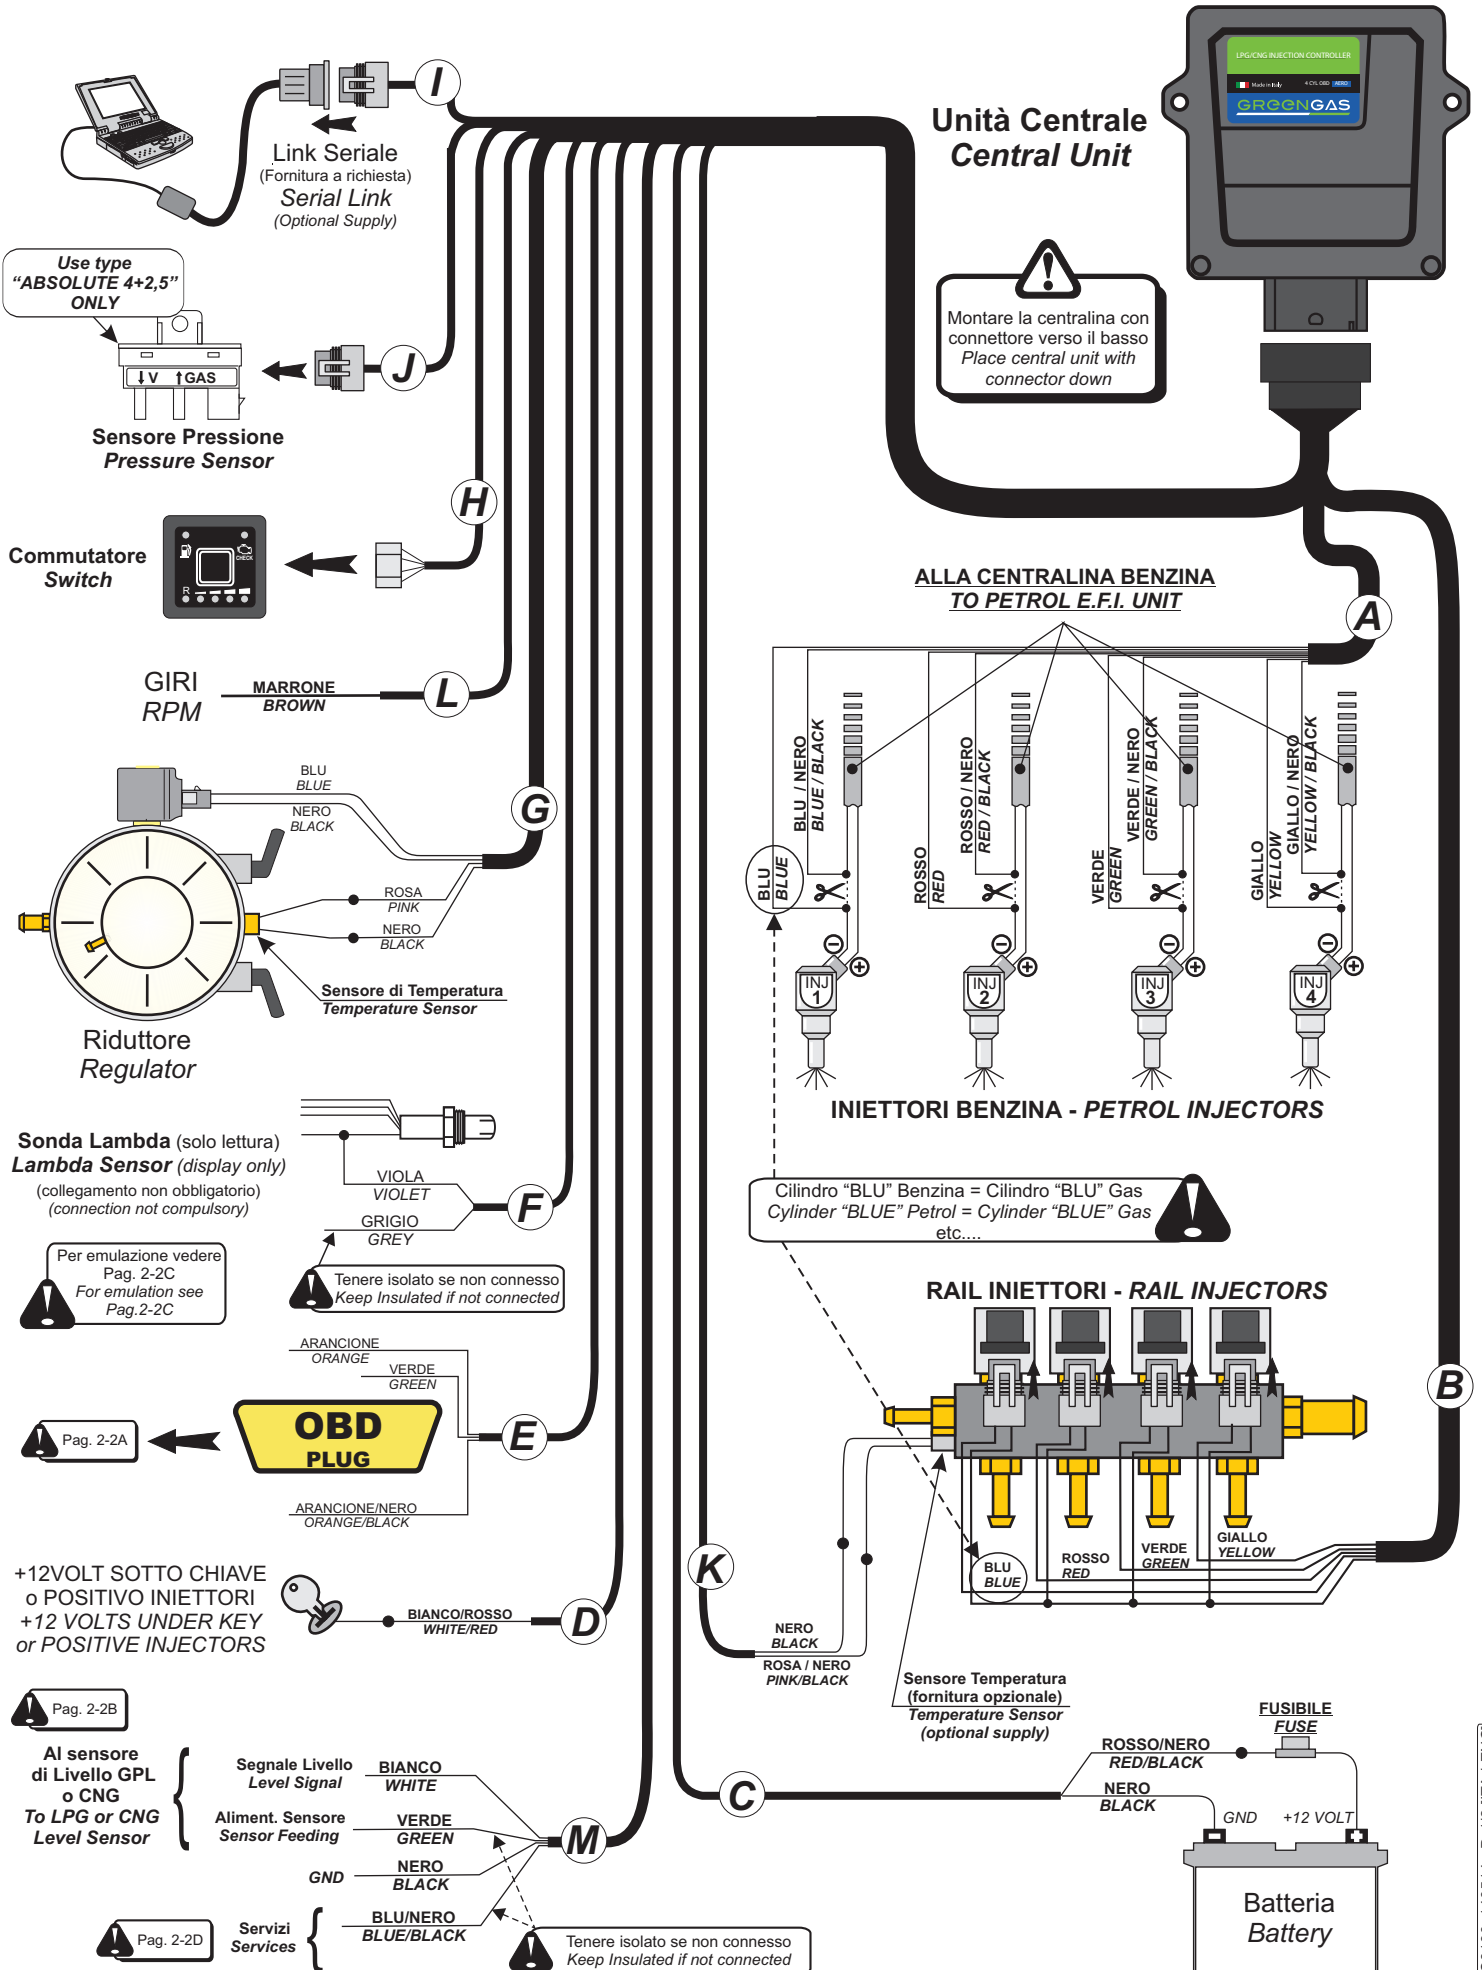

4 CYL OBD AERO

**!** Se non si collega presa OBD la centralina gas lavora come normale centralina non OBD  
 If you not connect the OBD plug, the ECU works as a system not OBD

**!** N.B. lasciare isolati i cavi in caso di mancanza del contatto nel connettore OBD veicolo  
 N.B. In case some contacts in the OBD connector are not present, keep the relevant cables insulated

**SCHEMI DI COLLEGAMENTO SENSORI DI LIVELLO**  
**LEVEL SENSORS WIRING DIAGRAM**

**SCHEMA COLLEGAMENTO Sonda LAMBDA - EMULAZIONE**  
**WIRING DIAGRAM FOR LAMBDA SENSOR - EMULATION**

**SCHEMA COLLEGAMENTO SERVIZI**  
**SERVICES WIRING DIAGRAM**

**COLLEGAMENTO SENSORE PRESSIONE**  
**PRESSURE SENSOR INSTALLATION**