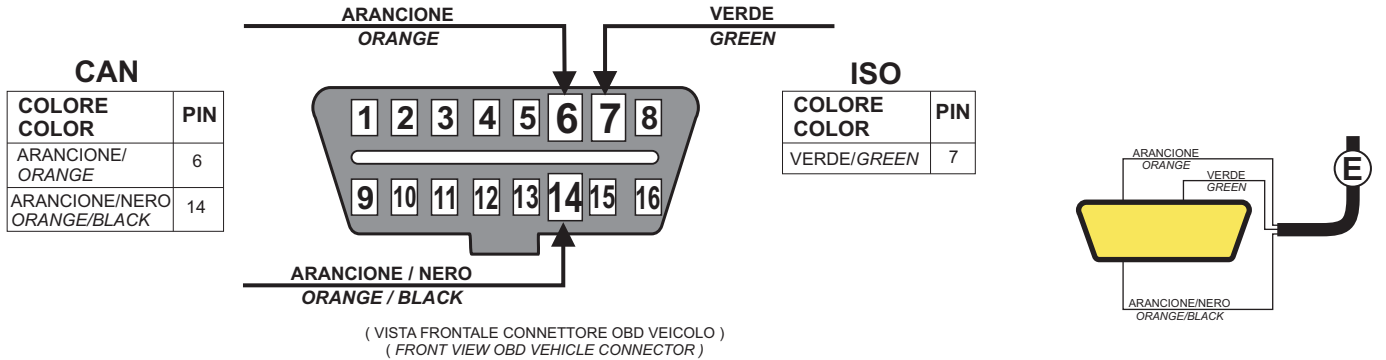

4 CYL OBD AERO

**!** Se non si collega presa OBD la centralina gas lavora come normale centralina non OBD  
 If you not connect the OBD plug, the ECU works as a system not OBD

**!** N.B. lasciare isolati i cavi in caso di mancanza del contatto nel connettore OBD veicolo  
 N.B. In case some contacts in the OBD connector are not present, keep the relevant cables insulated

**SCHEMI DI COLLEGAMENTO SENSORI DI LIVELLO**  
**LEVEL SENSORS WIRING DIAGRAM**

**SCHEMA COLLEGAMENTO Sonda LAMBDA - EMULAZIONE**  
**WIRING DIAGRAM FOR LAMBDA SENSOR - EMULATION**

**SCHEMA COLLEGAMENTO SERVIZI**  
**SERVICES WIRING DIAGRAM**