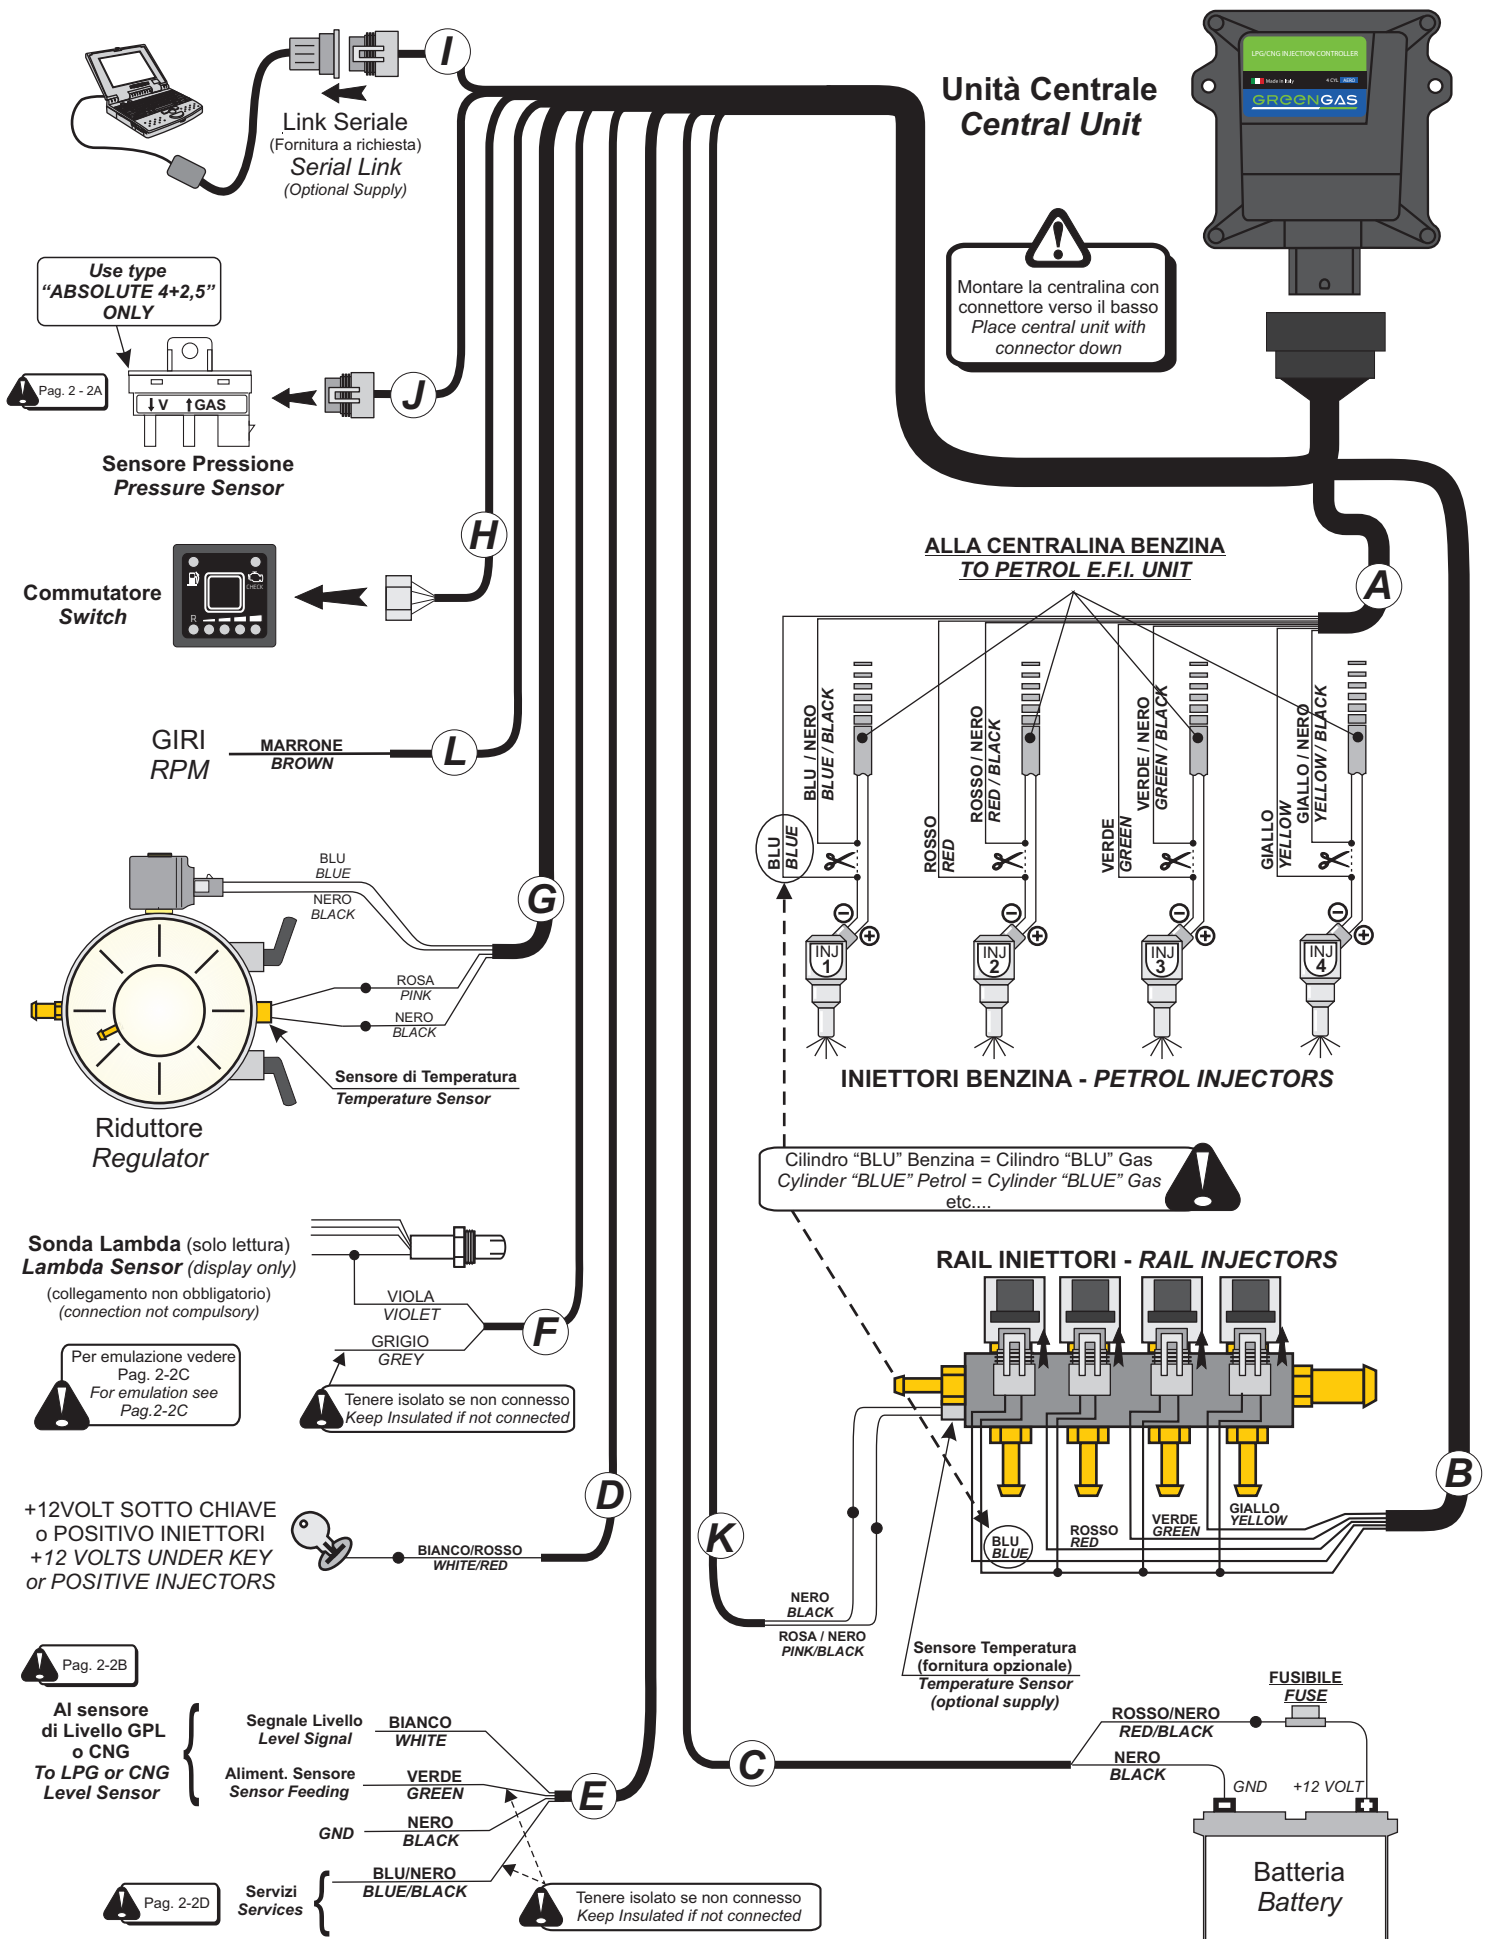

4 CYL AERO

**COLLEGAMENTO SENSORE PRESSIONE**  
**PRESSURE SENSOR INSTALLATION**

**2 - A**

**SCHEMI DI COLLEGAMENTO SENSORI DI LIVELLO**  
**LEVEL SENSORS WIRING DIAGRAM**

**2 - B**

**SCHEMA COLLEGAMENTO SONDA LAMBDA - EMULAZIONE**  
**WIRING DIAGRAM FOR LAMBDA SENSOR - EMULATION**

**2-C**

**SCHEMA COLLEGAMENTO SERVIZI**  
**SERVICES WIRING DIAGRAM**

**2-D**