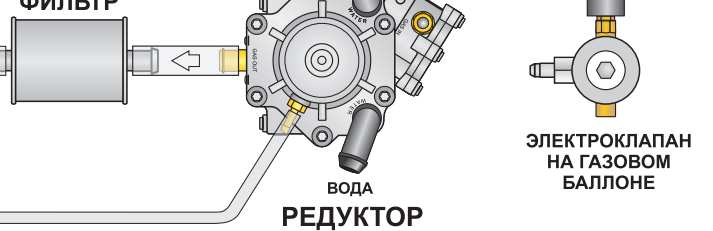

КРАСНЫЙ  
ЗАЖИГАНИЕ  
ИЛИ +12V БЕНЗИНОВЫХ ФОРСУНОК

БЕНЗИНОВЫЕ  
ФОРСУНКИ 1-8

ГАЗОВЫЕ  
ФОРСУНКИ 1-8

ESU БЕНЗИНА  
+12V ВПРЫСК

ПЕРЕКЛЮЧАТЕЛЬ  
БЕНЗИН / ГАЗ  
СИНИЙ  
КРАСНО-БЕЛЫЙ  
ЗЕЛЁНО-БЕЛЫЙ  
СЕРО-ЧЁРНЫЙ  
ЧЁРНЫЙ  
КРАСНЫЙ

ESU БЕНЗИНА

ДИАГНОСТИЧЕСКОЕ  
СОЕДИНЕНИЕ

ГАЗОВЫЙ  
ФИЛЬТР

КОНТРОЛЛЕРЫ TECH - МОНТАЖНАЯ СХЕМА