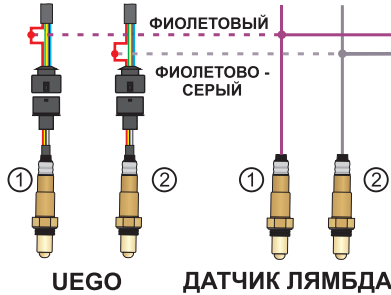

КРАСНЫЙ  
ЗАЖИГАНИЕ  
ИЛИ +12V БЕНЗИНОВЫХ ФОРСУНОК

БЕНЗИНОВЫЕ  
ФОРСУНКИ 1-8

ГАЗОВЫЕ  
ФОРСУНКИ 1-8

ESU БЕНЗИНА  
+12V ВПРЫСК

ПЕРЕКЛЮЧАТЕЛЬ  
БЕНЗИН / ГАЗ  
СИНИЙ  
КРАСНО-БЕЛЫЙ  
ЗЕЛЁНО-БЕЛЫЙ  
СЕРО-ЧЁРНЫЙ  
ЧЁРНЫЙ  
КРАСНЫЙ

ESU БЕНЗИНА

ДИАГНОСТИЧЕСКОЕ  
СОЕДИНЕНИЕ

ГАЗОВЫЙ  
ФИЛЬТР

КОНТРОЛЛЕРЫ TECH - МОНТАЖНАЯ СХЕМА