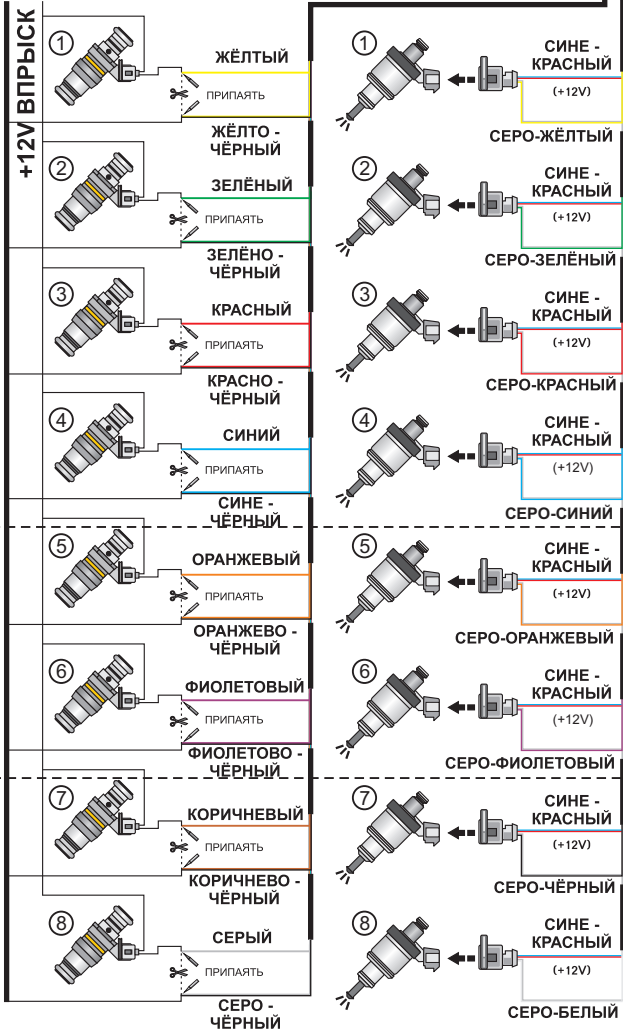

КРАСНЫЙ  
ЗАЖИГАНИЕ  
ИЛИ +12V БЕНЗИНОВЫХ ФОРСУНОК

БЕНЗИНОВЫЕ  
ФОРСУНКИ 1-8

ГАЗОВЫЕ  
ФОРСУНКИ 1-8

ESU БЕНЗИНА  
+12V ВПРЫСК

ПЕРЕКЛЮЧАТЕЛЬ  
БЕНЗИН / ГАЗ  
СИНИЙ  
КРАСНО-БЕЛЫЙ  
ЗЕЛЁНО-БЕЛЫЙ  
СЕРО-ЧЁРНЫЙ  
ЧЁРНЫЙ  
КРАСНЫЙ

ESU БЕНЗИНА

ДИАГНОСТИЧЕСКОЕ  
СОЕДИНЕНИЕ

ГАЗОВЫЙ  
ФИЛЬТР

КОНТРОЛЛЕРЫ TECH - МОНТАЖНАЯ СХЕМА