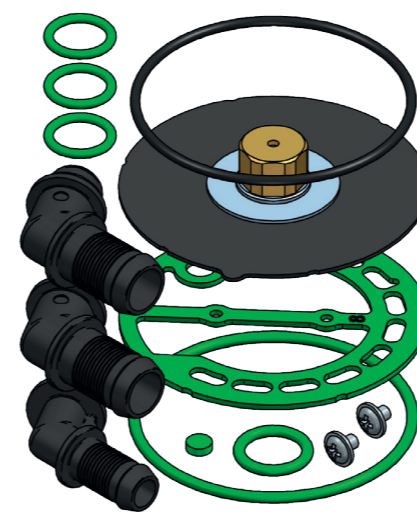

Нет.	Наименование детали	Количество в уп.	Индекс AC
1	Датчик температуры СТ-R02	1 шт.	W1Y-00726
2	Кронштейн редуктора	10 шт.	WGM-961B
3	Колено редуктора 12	20 шт.	WGM-53AB-1
4	Колено редуктора 12 90	20 шт.	WGM-53AB-2
5	Колено редуктора 16	20 шт.	WGM-532AB
6	Колено редуктора 16 90	20 шт.	WGM-532AB-1
7	Прямой выход 12	20 шт.	WGM-59AB-2
8	Прямой выход 16	20 шт.	WGM-59AB-3
9	Газовый шланг 12	-	-
10	Шланг для жидкости 15	-	-
11	Пружинная обойма 19	1 шт.	TRS-019QW
12	Пружинная обойма 23	1 шт.	TRS-023QW
13	О-ринг 14x2.5-GLT-S	20 шт.	WGM-563AB
14	Газовый шланг 16	-	-
15	Датчик температуры СТ-R01	1 шт.	W1Y-0072F
16	Вкладыш фильтра электроклапана	1 шт.	MVM-WKKFIL20

Ремонтные комплекты

STAG R01
Индекс AC [WGM-90AB-]

STAG R02 / STAG R02 EL
Индекс AC [WGM-70AB-]

Дополнительные аксессуары

Специальные ключи для ремонта редуктора R01
Индекс AC [WEG-52AH-]

Эксплуатационный комплект электроклапана
Индекс AC [WGM-75AB-]