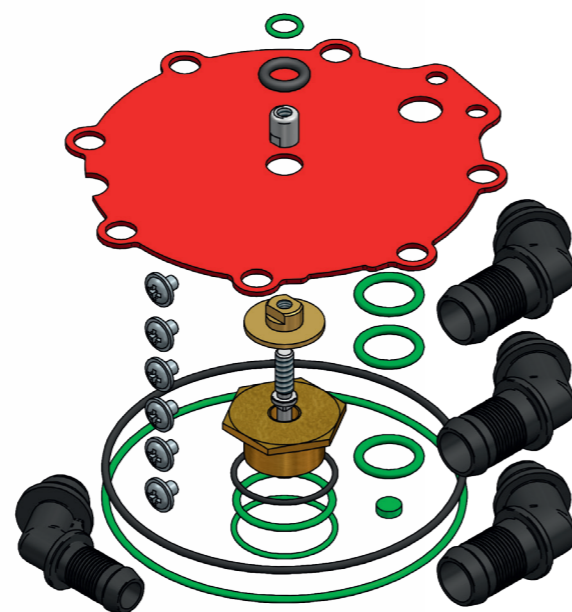

Нет.	Наименование детали	Количество в уп.	Индекс AC
1	Датчик температуры СТ-R02	1 шт.	W1Y-00726
2	Кронштейн редуктора	10 шт.	WGM-961B
3	Колено редуктора 12	20 шт.	WGM-53AB-1
4	Колено редуктора 12 90	20 шт.	WGM-53AB-2
5	Колено редуктора 16	20 шт.	WGM-532AB
6	Колено редуктора 16 90	20 шт.	WGM-532AB-1
7	Прямой выход 12	20 шт.	WGM-59AB-2
8	Прямой выход 16	20 шт.	WGM-59AB-3
9	Газовый шланг 12	-	-
10	Шланг для жидкости 15	-	-
11	Пружинная обойма 19	1 шт.	TRS-019QW
12	Пружинная обойма 23	1 шт.	TRS-023QW
13	О-ринг 14x2.5-GLT-S	20 шт.	WGM-563AB
14	Газовый шланг 16	-	-
15	Датчик температуры СТ-R01	1 шт.	W1Y-0072F
16	Вкладыш фильтра электроклапана	1 шт.	MVM-WKKFIL20

Ремонтные комплекты

STAG R01
Индекс AC [WGM-90AB-]

STAG R02 / STAG R02 EL
Индекс AC [WGM-70AB-]

Дополнительные аксессуары

Специальные ключи для ремонта редуктора R01
Индекс AC [WEG-52AH-]

Эксплуатационный комплект электроклапана
Индекс AC [WGM-75AB-]