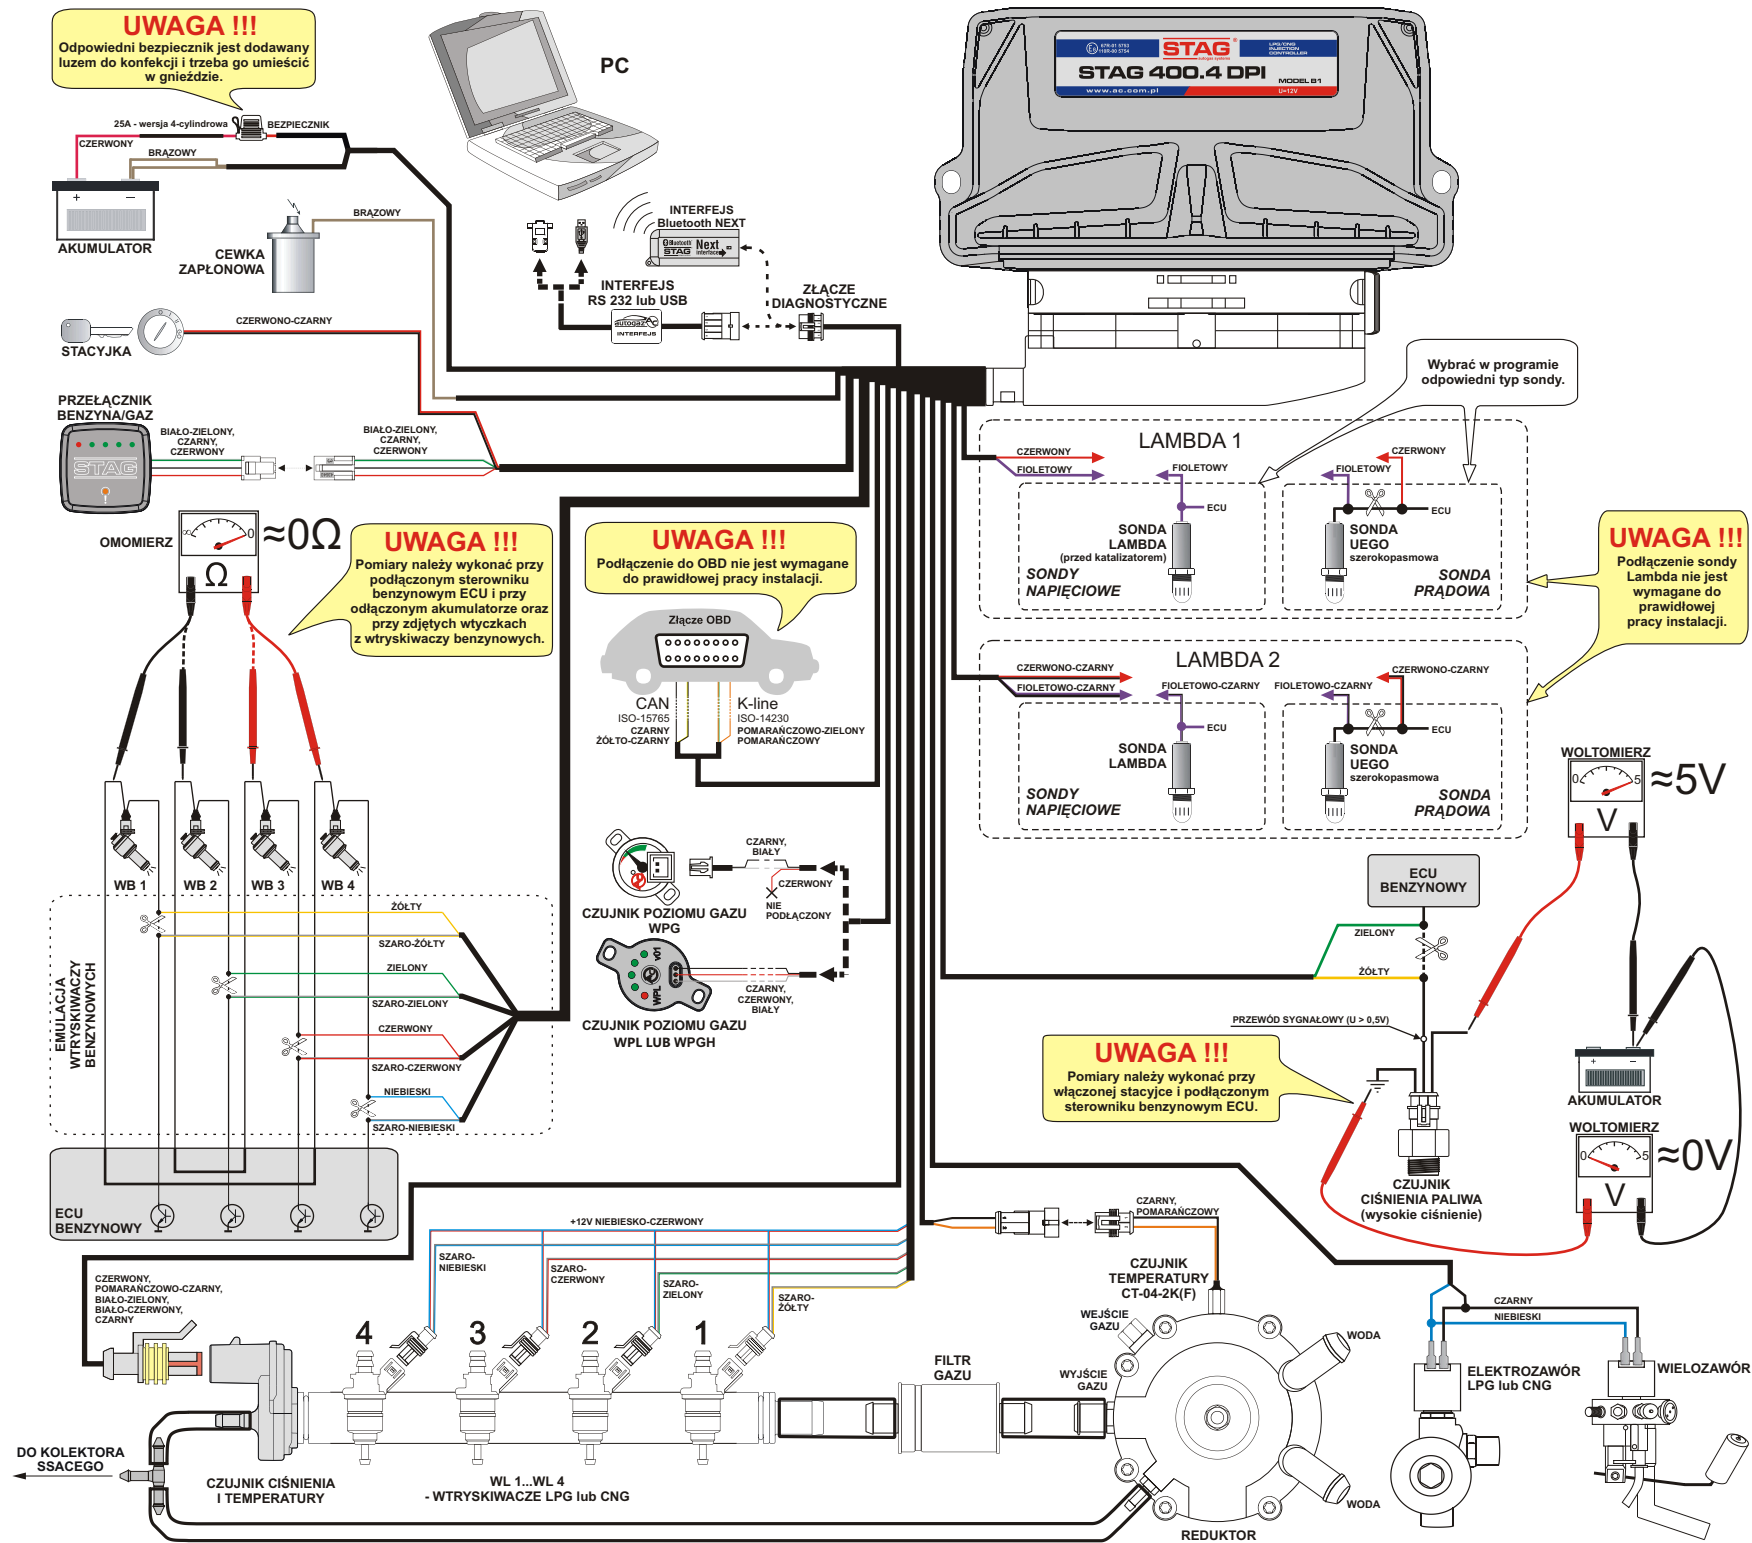

Schemat podłączenia do instalacji samochodu

STAG 400.4 DPI (model B1)

E8 67R - 01 5753
110R - 00 5754

04-105.95.00.4 z dn. 20.01.2017

AC S.A.
15-181 Białystok, ul. 42 Pułku Piechoty 50
tel. +48 85 743 81 00, fax +48 85 653 93 83
www.ac.com.pl | info@ac.com.pl

Wiring Diagram

STAG 400.4 DPI (model B1)

E8 67R - 01 5753
110R - 00 5754

"04-105.95.00.4 z dn. 20.01.2017"

AC S.A.
15-181 Białystok, ul. 42 Pułku Piechoty 50
tel. +48 85 743 81 00, fax +48 85 653 93 83
www.ac.com.pl | info@ac.com.pl

Схема подключения к автомобильной установке

STAG 400.4 DPI (model B1)

Ⓔ 67R - 01 5753
110R - 00 5754

"04-105.95.00.4 z dn. 20.01.2017"

AC S.A.
15-181 Białystok, ul. 42 Pułku Piechoty 50
tel. +48 85 743 81 00, fax +48 85 653 93 83
www.ac.com.pl | info@ac.com.pl