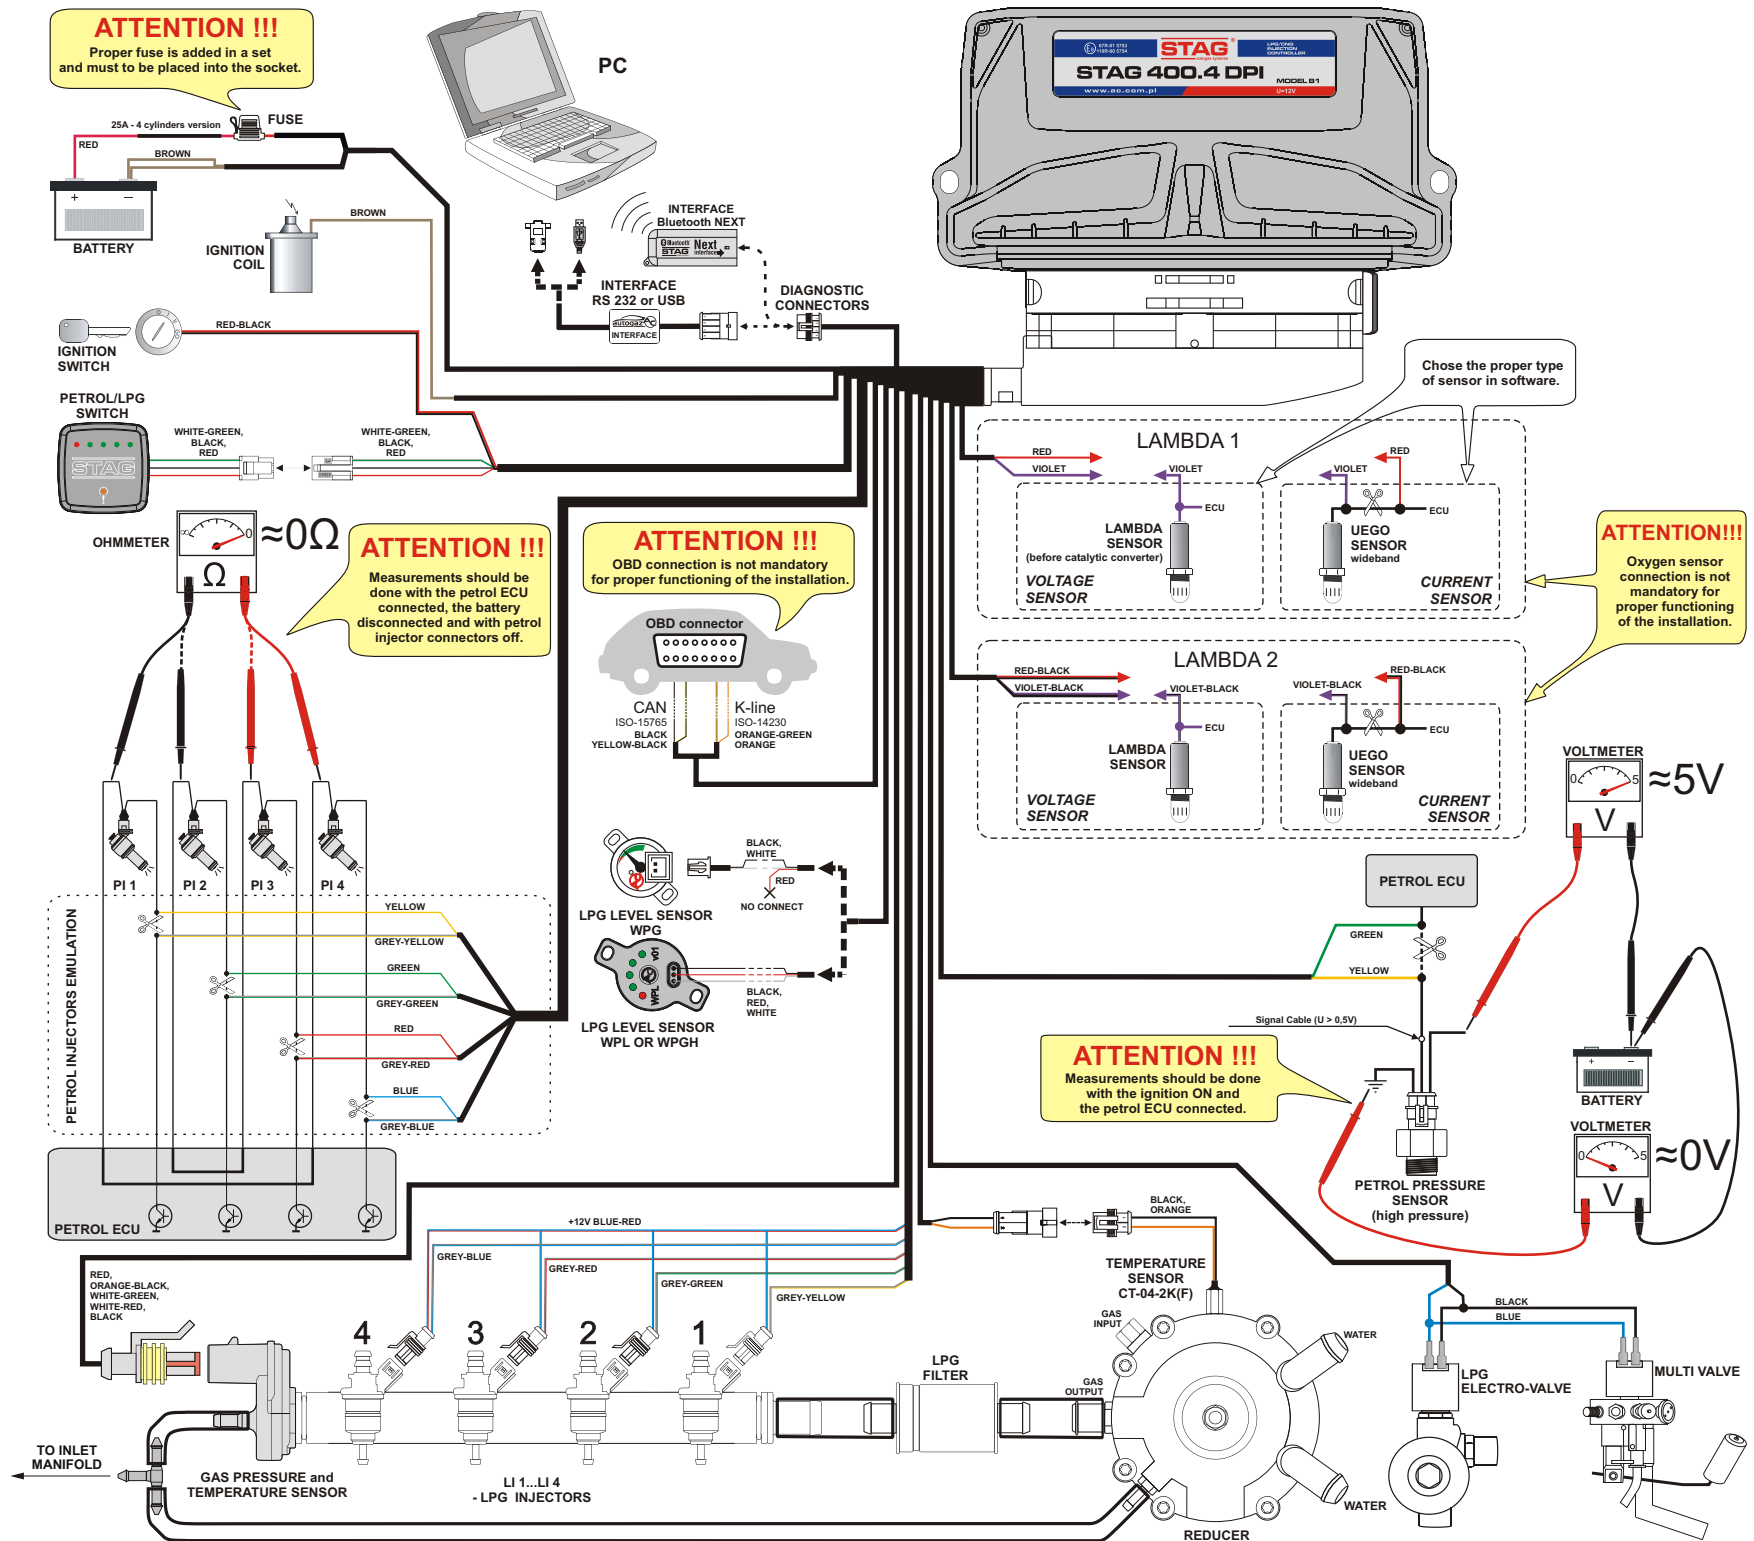

Schemat podłączenia do instalacji samochodu

STAG 400.4 DPI (model B1)

E8 67R - 01 5753
110R - 00 5754

04-105.95.00.4 z dn. 20.01.2017

AC S.A.
15-181 Białystok, ul. 42 Pułku Piechoty 50
tel. +48 85 743 81 00, fax +48 85 653 93 83
www.ac.com.pl | info@ac.com.pl

Wiring Diagram

STAG 400.4 DPI (model B1)

E8 67R - 01 5753
110R - 00 5754

"04-105.95.00.4 z dn. 20.01.2017"

AC S.A.
15-181 Białystok, ul. 42 Pułku Piechoty 50
tel. +48 85 743 81 00, fax +48 85 653 93 83
www.ac.com.pl | info@ac.com.pl

Схема подключения к автомобильной установке

STAG 400.4 DPI (model B1)

Ⓔ 67R - 01 5753
110R - 00 5754

"04-105.95.00.4 z dn. 20.01.2017"

AC S.A.
15-181 Białystok, ul. 42 Pułku Piechoty 50
tel. +48 85 743 81 00, fax +48 85 653 93 83
www.ac.com.pl | info@ac.com.pl