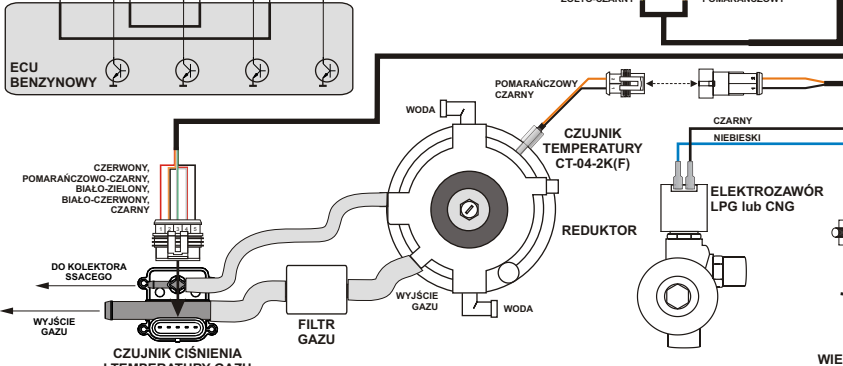

Schemat podłączenia do instalacji samochodu

STAG 400.4 DPI

E8 67R - 01 5753
110R - 00 5754

"04-105.95.00.2 z dn. 07.09.2016"

AC S.A.
15-181 Białystok, ul. 42 Pułku Piechoty 50
tel. +48 85 743 81 00, fax +48 85 653 93 83
www.ac.com.pl | info@ac.com.pl

PC

Wiring Diagram

STAG 400.4 DPI

E8 67R - 01 5753
110R - 00 5754

"04-105.95.00.2 z dn. 07.09.2016"

Схема подключения к автомобильной установке

STAG 400.4 DPI

Ⓔ 8 67R - 01 5753
110R - 00 5754