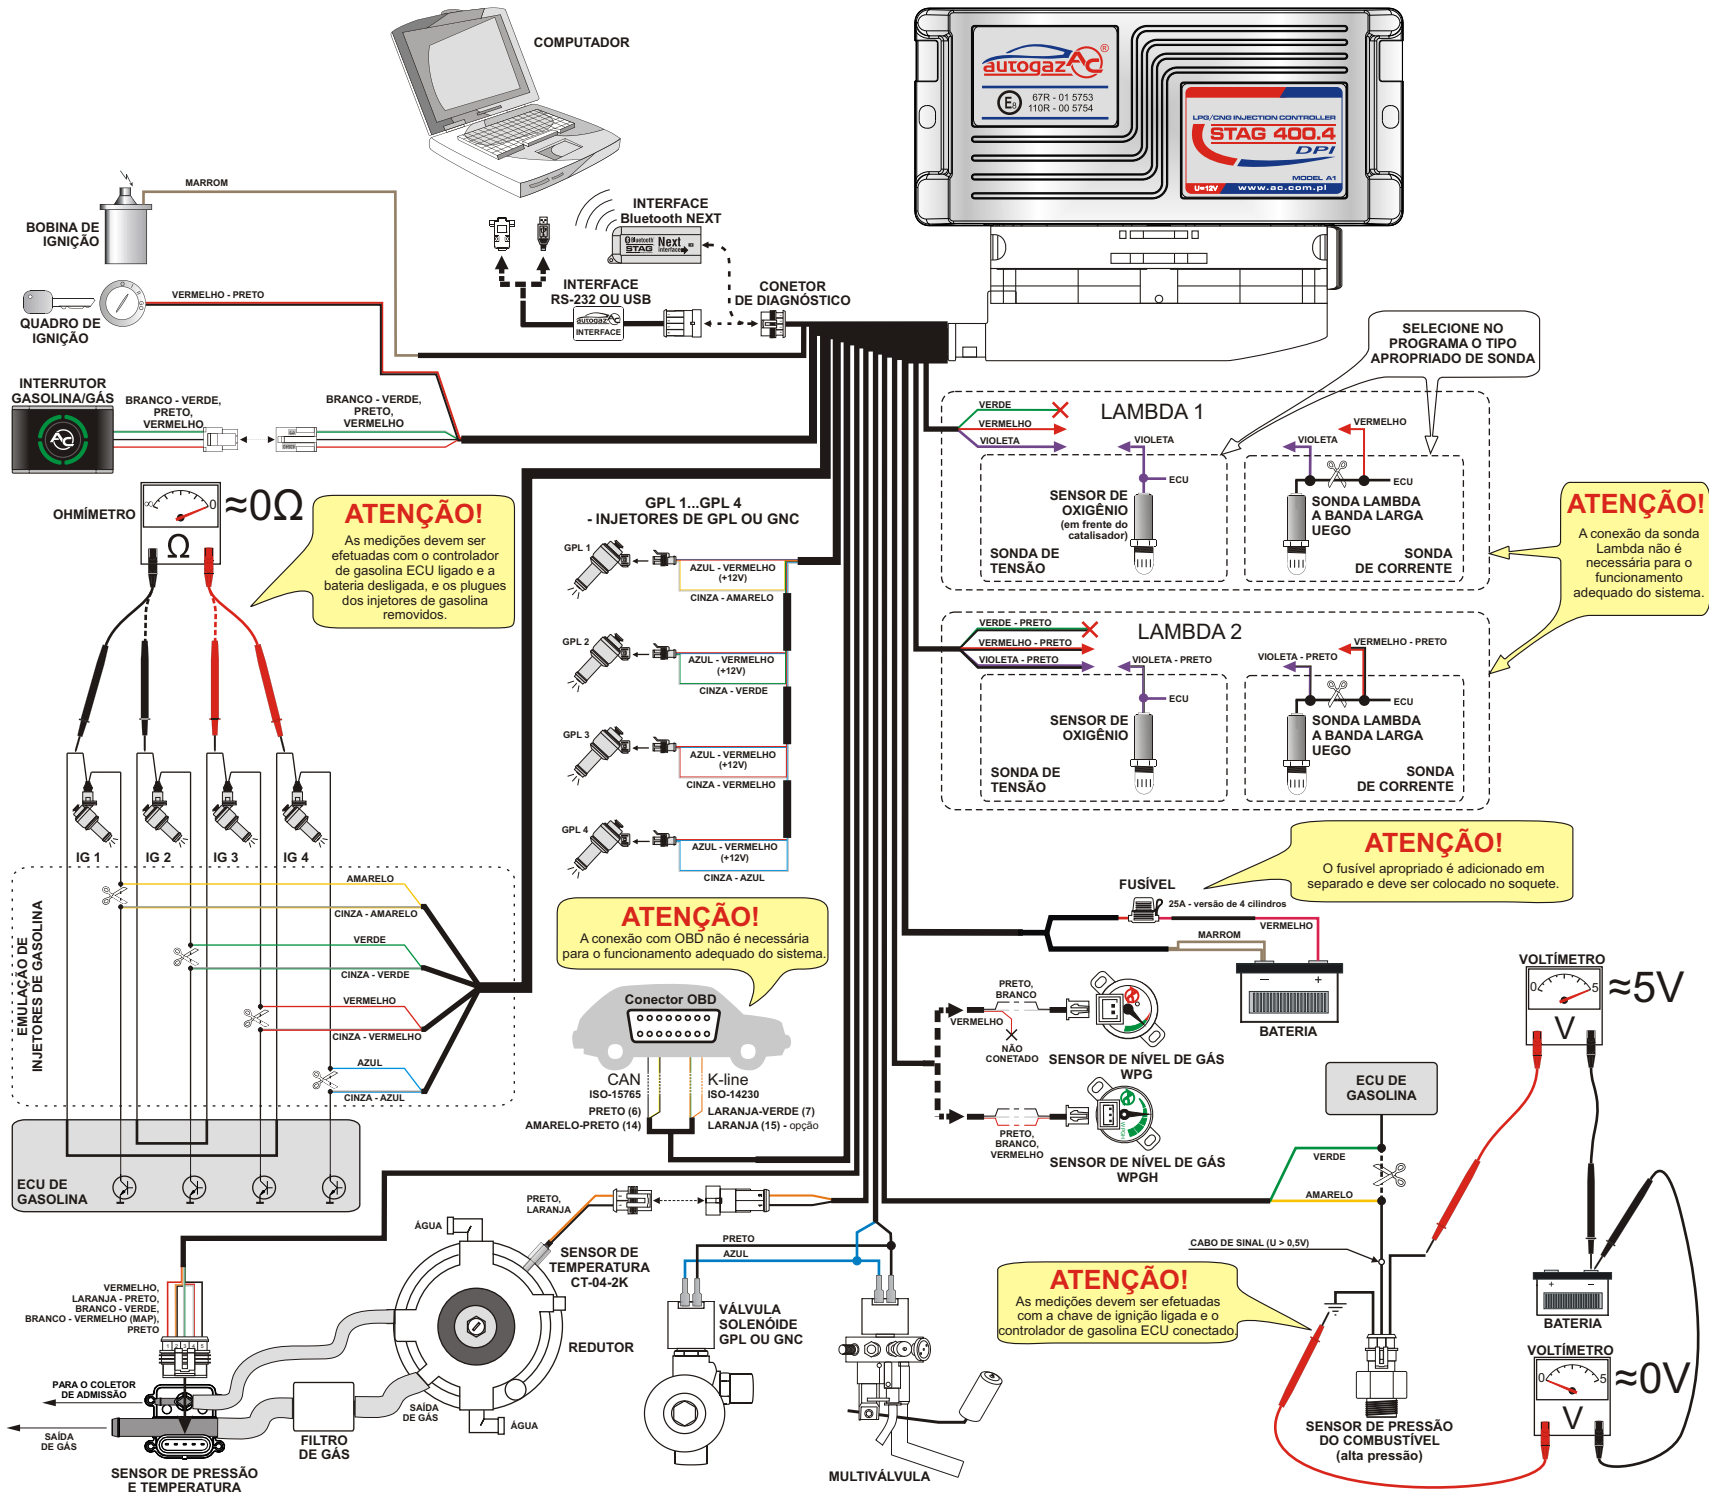

Schéma pour le raccordement à la voiture

STAG 400.4 DPI

E8 67R - 01 5753
110R - 00 5754

"04-105.95.00.2 z dn. 07.09.2016"

AC S.A.
15-181 Białystok, ul. 42 Pułku Piechoty 50
tel. +48 85 743 81 00, fax +48 85 653 93 83
www.ac.com.pl | info@ac.com.pl