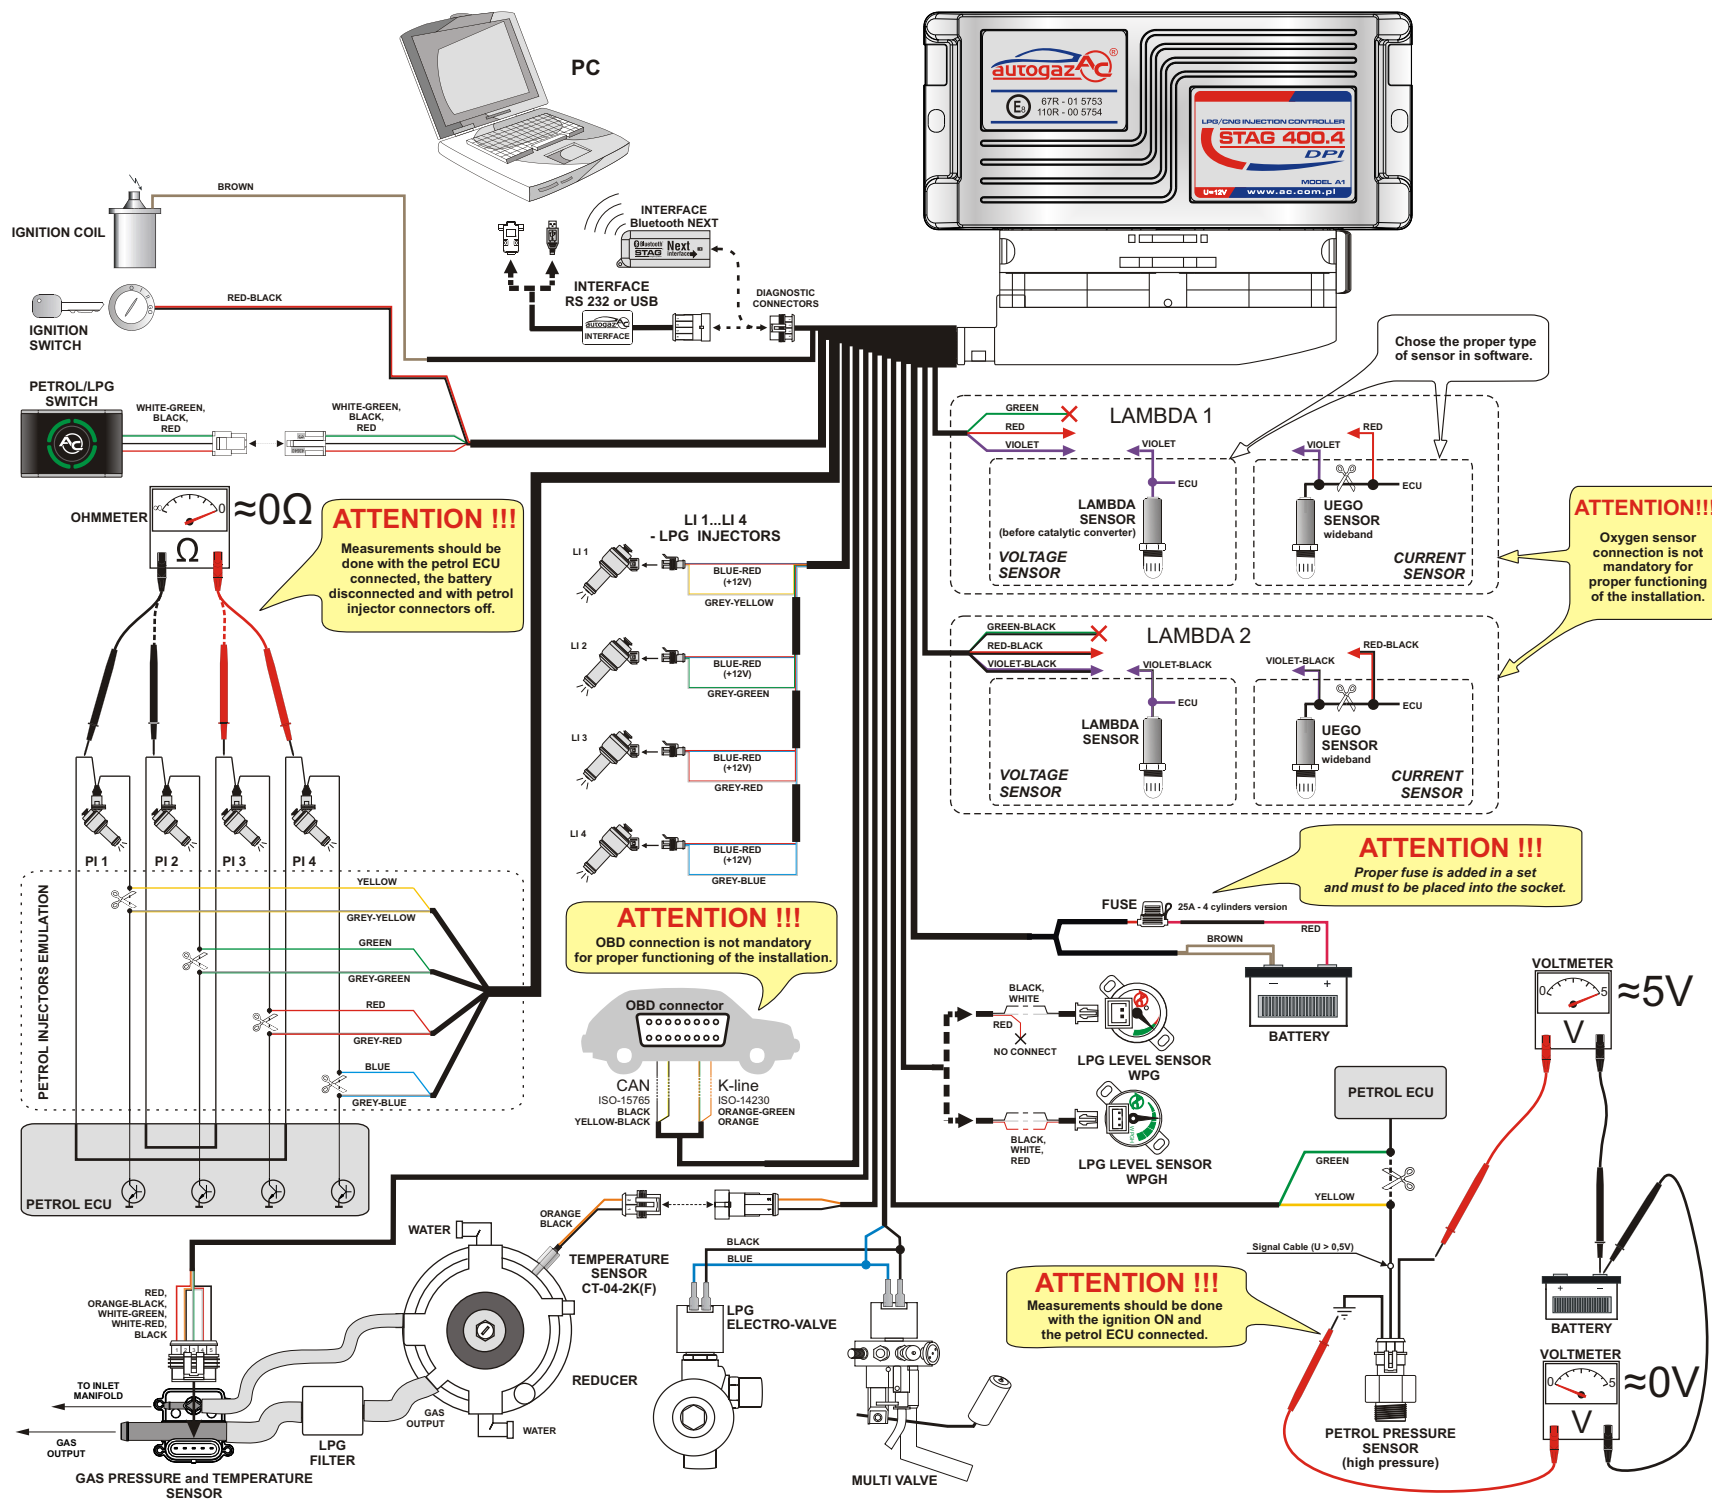

Schemat podłączenia do instalacji samochodu

STAG 400.4 DPI

E8 67R - 01 5753
110R - 00 5754

"04-105.95.00.2 z dn. 07.09.2016"

AC S.A.
15-181 Białystok, ul. 42 Pułku Piechoty 50
tel. +48 85 743 81 00, fax +48 85 653 93 83
www.ac.com.pl | info@ac.com.pl

PC

Wiring Diagram

STAG 400.4 DPI

E8 67R - 01 5753
110R - 00 5754

"04-105.95.00.2 z dn. 07.09.2016"

Схема подключения к автомобильной установке

STAG 400.4 DPI

Ⓔ 8 67R - 01 5753
110R - 00 5754