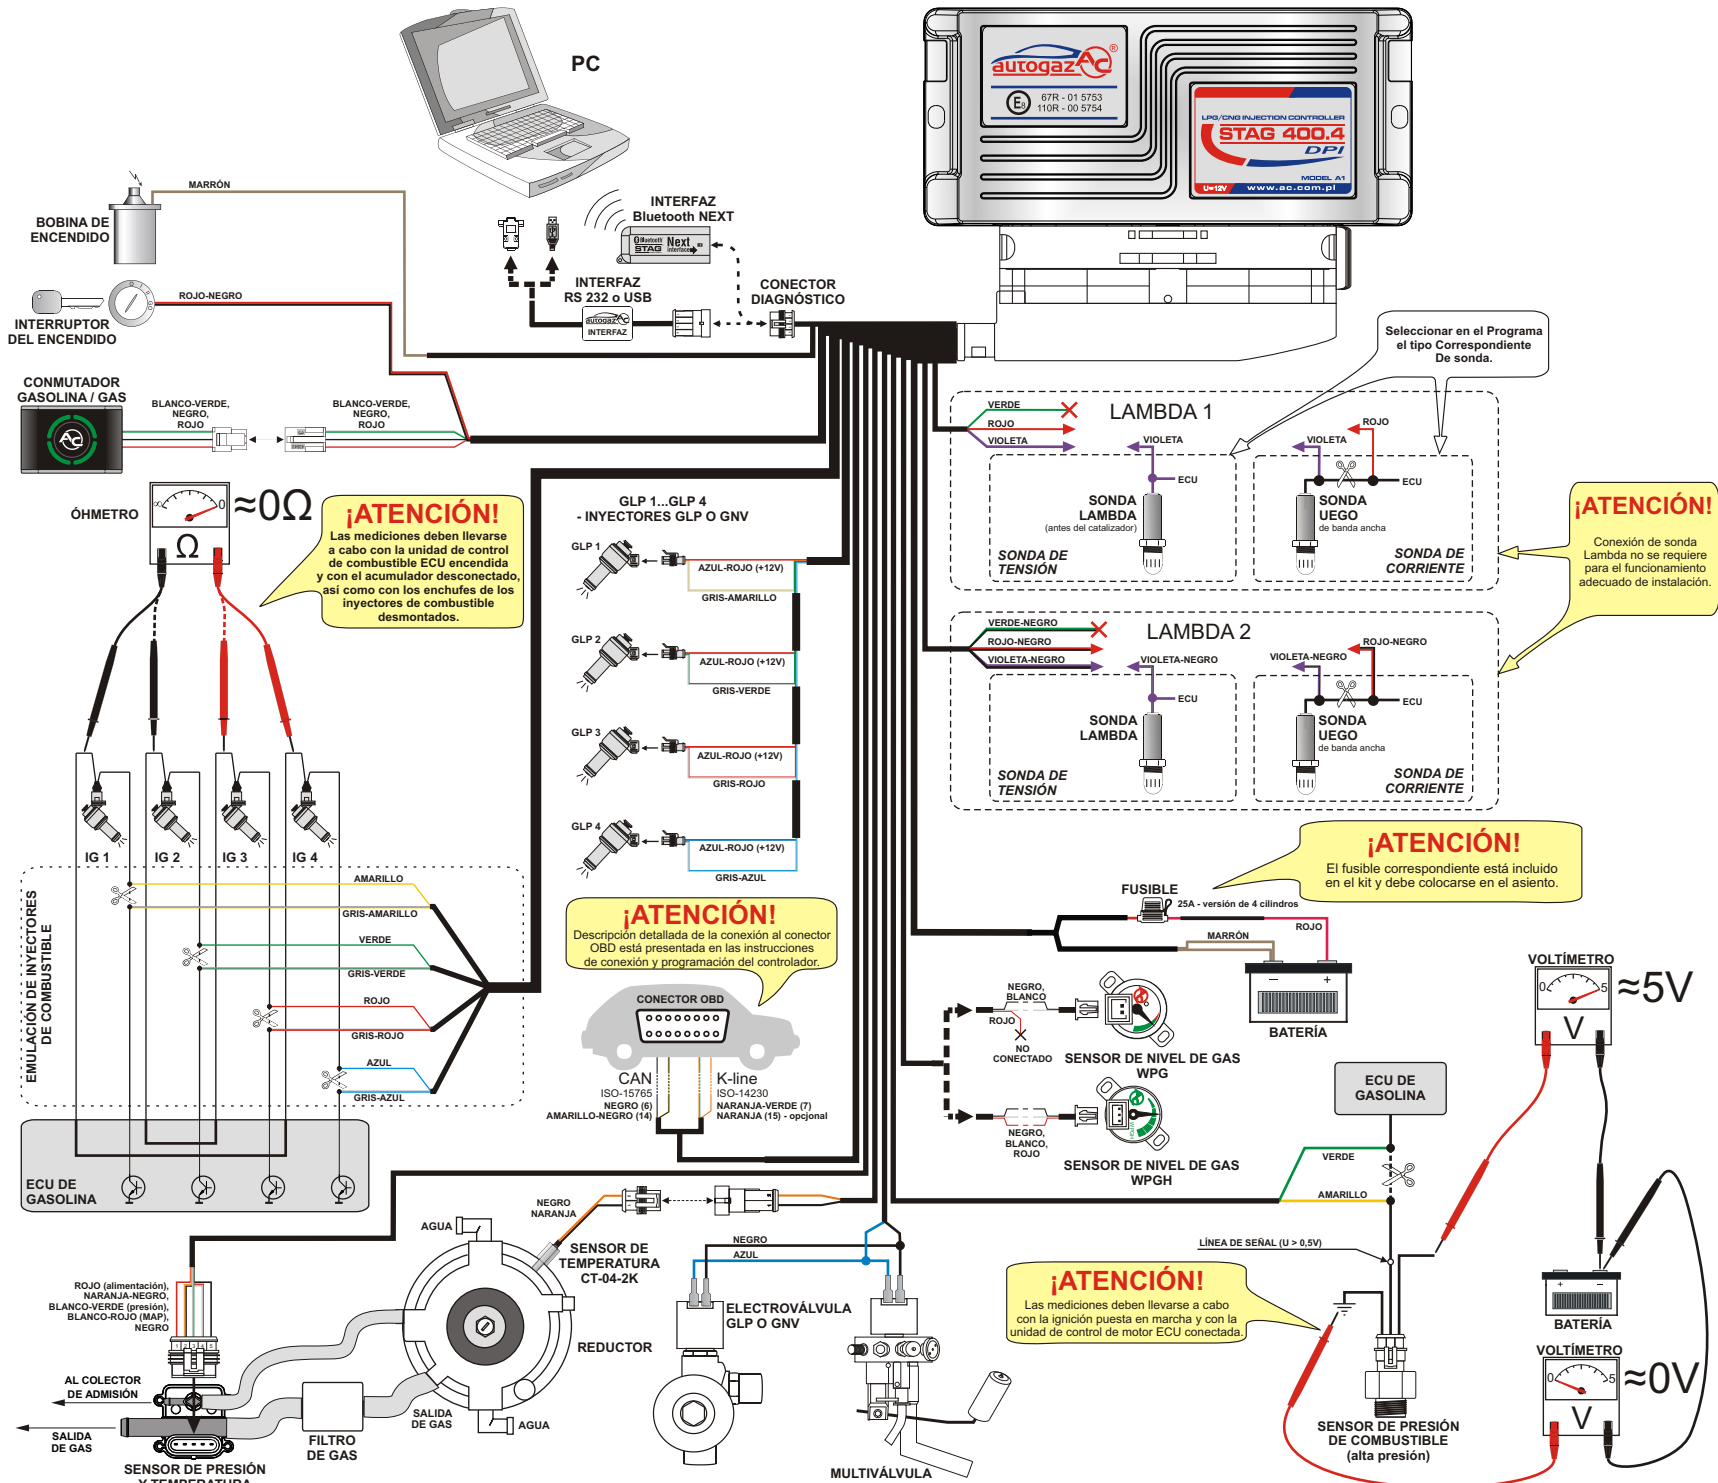

Esquema de conexión a la instalación del vehículo.

STAG 400.4 DPI

E8 67R - 01 5753
110R - 00 5754

"04-105.95.00.2 z dn. 07.09.2016"

AC S.A.
15-181 Białystok, ul. 42 Pułku Piechoty 50
tel. +48 85 743 81 00, fax +48 85 653 93 83
www.ac.com.pl | info@ac.com.pl