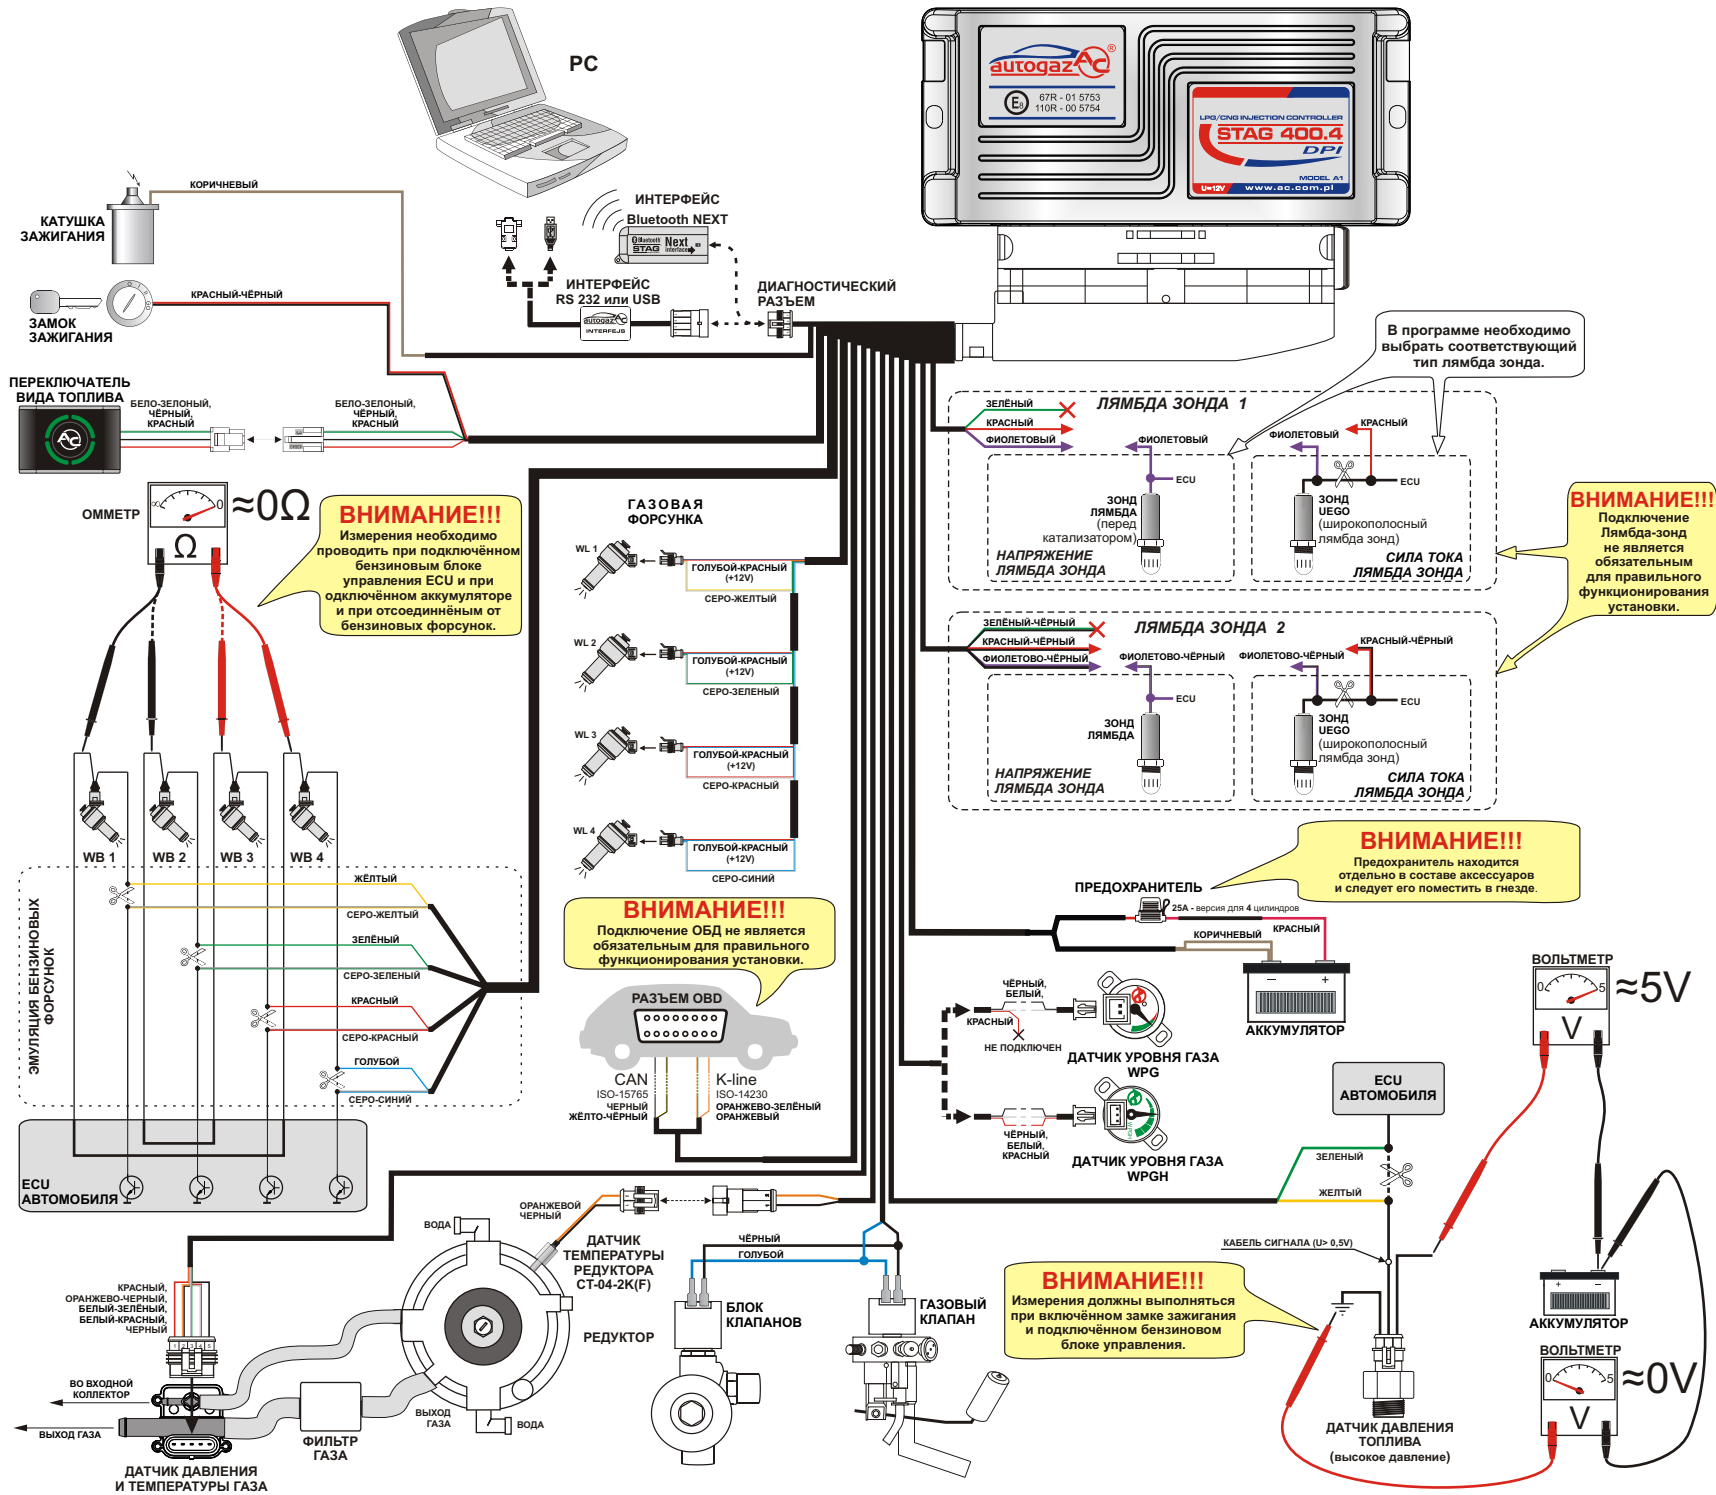

Схема подключения к автомобильной установке

STAG 400.4 DPI

Ⓔ 8 67R - 01 5753
110R - 00 5754

"04-105.95.00.2 z dn. 07.09.2016"

AC S.A.
15-181 Białystok, ul. 42 Pułku Piechoty 50
tel. +48 85 743 81 00, fax +48 85 653 93 83
www.ac.com.pl | info@ac.com.pl