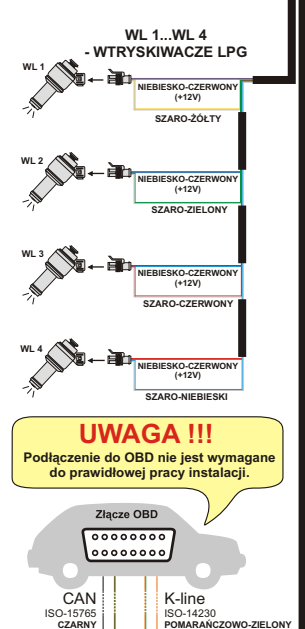

Schemat podłączenia do instalacji samochodu

STAG 400.4 DPI

E8 67R - 01 5753
110R - 00 5754

"04-105.95.00.2 z dn. 07.09.2016"

AC S.A.
15-181 Białystok, ul. 42 Pułku Piechoty 50
tel. +48 85 743 81 00, fax +48 85 653 93 83
www.ac.com.pl | info@ac.com.pl

PC

Wiring Diagram

STAG 400.4 DPI

E8 67R - 01 5753
110R - 00 5754

"04-105.95.00.2 z dn. 07.09.2016"

Схема подключения к автомобильной установке

STAG 400.4 DPI

Ⓔ 8 67R - 01 5753
110R - 00 5754