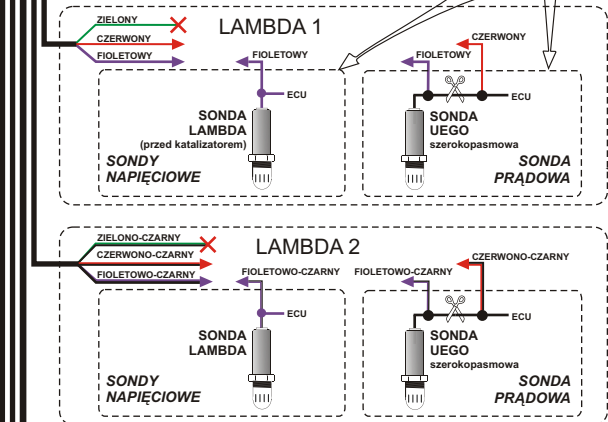

Schemat podłączenia do instalacji samochodu

STAG 400.4 DPI

E8 67R - 01 5753
110R - 00 5754

"04-105.95.00.2 z dn. 07.09.2016"

AC S.A.
15-181 Białystok, ul. 42 Pułku Piechoty 50
tel. +48 85 743 81 00, fax +48 85 653 93 83
www.ac.com.pl | info@ac.com.pl

PC

Wiring Diagram

STAG 400.4 DPI

E8 67R - 01 5753
110R - 00 5754

"04-105.95.00.2 z dn. 07.09.2016"

Схема подключения к автомобильной установке

STAG 400.4 DPI

Ⓔ 8 67R - 01 5753
110R - 00 5754