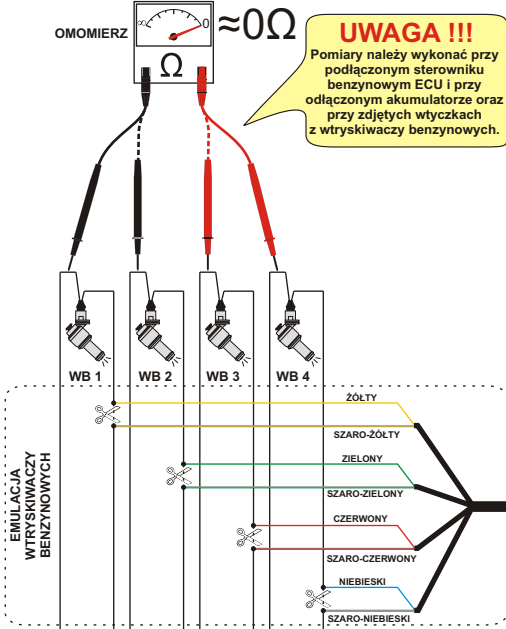

Schemat podłączenia do instalacji samochodu

STAG 400.4 DPI

E8 67R - 01 5753
110R - 00 5754

"04-105.95.00.2 z dn. 07.09.2016"

AC S.A.
15-181 Białystok, ul. 42 Pułku Piechoty 50
tel. +48 85 743 81 00, fax +48 85 653 93 83
www.ac.com.pl | info@ac.com.pl

PC

Wiring Diagram

STAG 400.4 DPI

E8 67R - 01 5753
110R - 00 5754

"04-105.95.00.2 z dn. 07.09.2016"

Схема подключения к автомобильной установке

STAG 400.4 DPI

Ⓔ 8 67R - 01 5753
110R - 00 5754