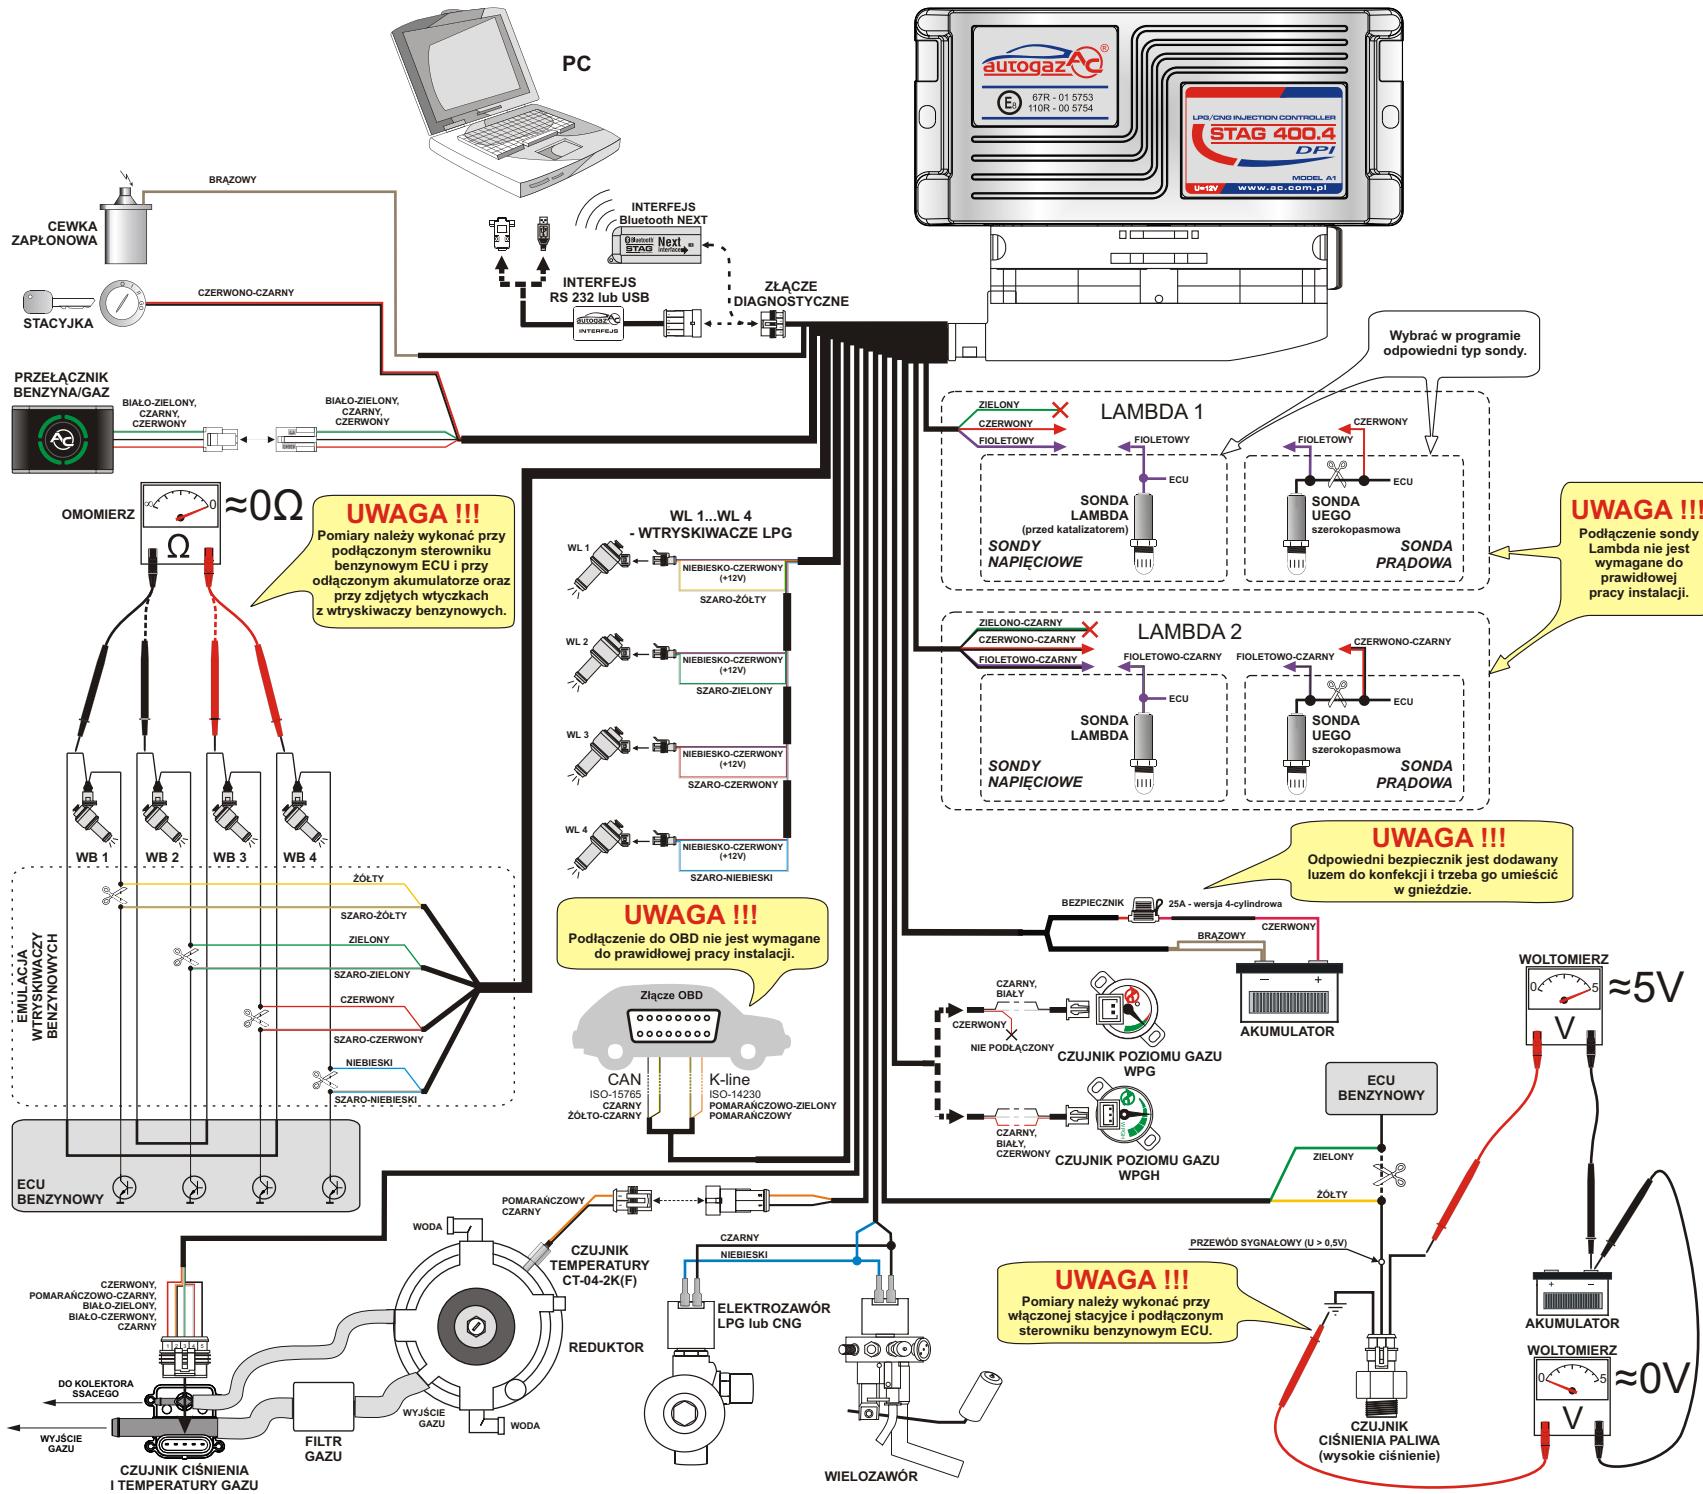

Schemat podłączenia do instalacji samochodu

STAG 400.4 DPI

E8 67R - 01 5753
110R - 00 5754

"04-105.95.00.2 z dn. 07.09.2016"

AC S.A.
15-181 Białystok, ul. 42 Pułku Piechoty 50
tel. +48 85 743 81 00, fax +48 85 653 93 83
www.ac.com.pl | info@ac.com.pl

PC

Wiring Diagram

STAG 400.4 DPI

E8 67R - 01 5753
110R - 00 5754

"04-105.95.00.2 z dn. 07.09.2016"

Схема подключения к автомобильной установке

STAG 400.4 DPI

Ⓔ 8 67R - 01 5753
110R - 00 5754