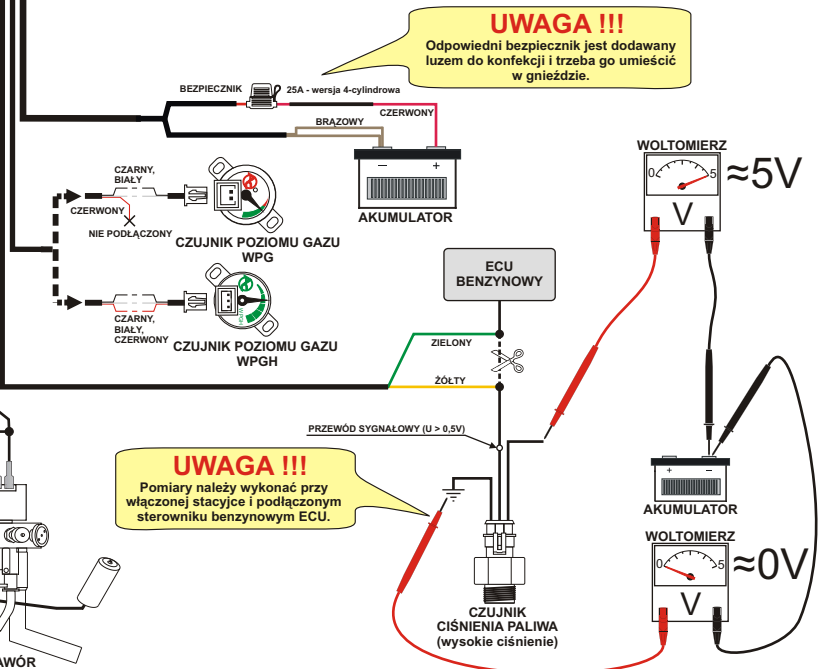

Schemat podłączenia do instalacji samochodu

STAG 400.4 DPI

E8 67R - 01 5753
110R - 00 5754

"04-105.95.00.2 z dn. 07.09.2016"

AC S.A.
15-181 Białystok, ul. 42 Pułku Piechoty 50
tel. +48 85 743 81 00, fax +48 85 653 93 83
www.ac.com.pl | info@ac.com.pl

PC

Wiring Diagram

STAG 400.4 DPI

E8 67R - 01 5753
110R - 00 5754

"04-105.95.00.2 z dn. 07.09.2016"

Схема подключения к автомобильной установке

STAG 400.4 DPI

Ⓔ 8 67R - 01 5753
110R - 00 5754