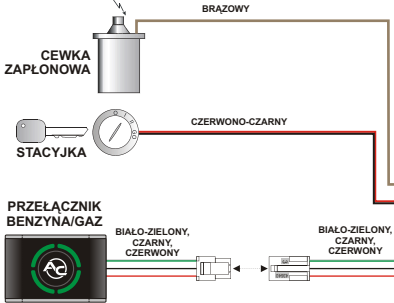

Schemat podłączenia do instalacji samochodu

STAG 400.4 DPI

E8 67R - 01 5753
110R - 00 5754

"04-105.95.00.2 z dn. 07.09.2016"

AC S.A.
15-181 Białystok, ul. 42 Pułku Piechoty 50
tel. +48 85 743 81 00, fax +48 85 653 93 83
www.ac.com.pl | info@ac.com.pl

PC

Wiring Diagram

STAG 400.4 DPI

E8 67R - 01 5753
110R - 00 5754

"04-105.95.00.2 z dn. 07.09.2016"

Схема подключения к автомобильной установке

STAG 400.4 DPI

Ⓔ 8 67R - 01 5753
110R - 00 5754